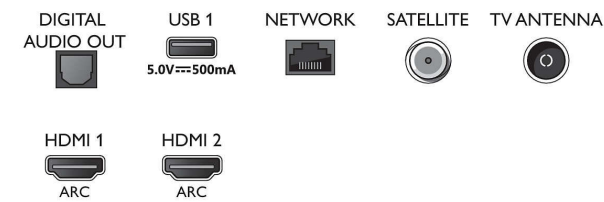

Smart TV-functies

- Gebruikersinteractie: Schermduplicatie, SimplyShare
- SmartTV-apps*: Onlinevideotheken, Internetbrowser openen, TV on demand, YouTube, Netflix-TV

Connections

Side

Bottom

Specificaties

- Gemakkelijk te installeren: Automatische detectie van Philips-apparaten, Netwerkinstallatie wizard, Instellingen wizard
- Gebruiksgemak: Alles-in-één Smart menuknop, Gebruikershandleiding op het scherm
- Firmware-upgrade mogelijk: Auto-upgradewizard voor firmware, Firmware te upgraden via USB, Onlinefirmware-upgrade
- Aanpassingen van beeldformaat: Geavanceerd - Shift, Standaard - Schermvullend, Aanpassen aan scherm, Zoomen, uitrekken, Breedbeeld
- Spraakassistent*: Werkt met Google Assistent

Multimedia-toepassingen

- Videoweergaveformaten: Containers: AVI, MKV, H264/MPEG-4 AVC, MPEG-1, MPEG-2, MPEG-4, HEVC (H.265), VP9, AV1
- Muziekweergaveformaten: AAC, MP3, WAV, WMA (versie 2 tot versie 9.2), WMA-PRO (v9 en v10)
- Ondersteunde ondertitelindelingen: .SML, .SRT, .SUB, .TXT, .ASS, .SSA
- Beeldweergaveformaten: JPEG, BMP, GIF, PNG, 360 foto, HEIF