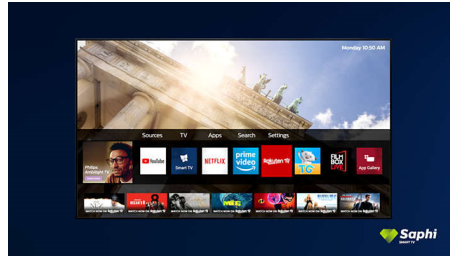

SAPHI Smart TV

Dankzij het snelle, intuïtieve SAPHI-besturingssysteem beleeft u immens plezier aan uw Philips Smart TV. Geniet van geweldige beeldkwaliteit en toegang met één knop tot een duidelijk pictogrammenmenu. Bedien uw TV met gemak en ga snel naar populaire Philips Smart TV-apps.

HDMI-connectiviteit

Ready for gaming

Uw Philips-TV beschikt over de nieuwste HDMI 2.1-connectiviteit en schakelt automatisch over naar een instelling met lage latentie wanneer u een game op uw console speelt.

Ontwerp

Bent u op zoek naar een TV die bij uw kamer past? Deze 4K Smart TV past perfect! Het vrijwel randloze scherm past in vrijwel elk interieur. Door de slanke voetjes lijkt het alsof

50PUS7556/12

het scherm boven uw TV-meubel of tafel zweeft.

Ontwerp

Zilveren standaard