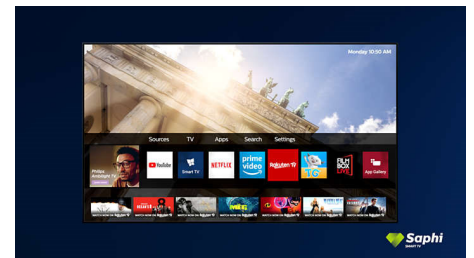

Ontwerp

Zilveren standaard

SAPHI TV-collectie

TV-collectie van Philips. Netflix, Prime Video en nog veel meer.

Saphi Smart TV

SAPHI is een snel, intuïtief besturingssysteem waarmee u immens plezier beleeft aan uw Philips Smart TV. Geniet van geweldige beeldkwaliteit en toegang met één knop tot een duidelijk pictogrammenmenu. Bedien uw TV met gemak en ga snel naar populaire Philips Smart TV-apps zoals YouTube, Netflix en meer.