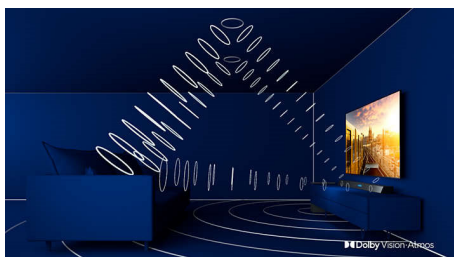

Dolby Vision e Dolby Atmos

Eccellente supporto per audio e formati video Dolby significa che i contenuti HDR che guardi

saranno estremamente realistici. Che si tratti dell'ultima serie da guardare in streaming o un Blu-Ray disc, potrai vedere contrasto, luminosità e colori proprio come se ti trovassi nella mente del regista. Inoltre, l'audio sarà ampio, chiaro, pieno di dettagli e profondo.