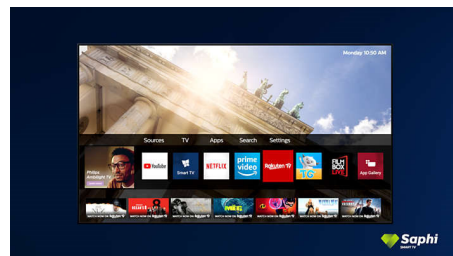

TV SAPHI Collection

TV Philips Collection. Netflix, Prime Video e molto altro.