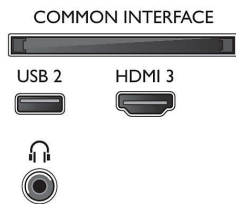

Applicazioni multimediali

- Formati di riproduzione dei video: Contenitori: AVI, MKV, H264/MPEG-4 AVC, MPEG-1, MPEG-2, MPEG-4, WMV9/VC1, HEVC (H.265), VP9
- Formati di riproduzione della musica: AAC, MP3,

- WAV, WMA (v2 fino a v9.2), WMA-PRO (v9 e v10)
- Supporto formati sottotitoli: .SMI, .SRT, .SUB, .TXT, .ASS
- Formati di riproduzione delle immagini: JPEG, BMP, GIF, PNG, Foto 360, HEIF

Elaborazione

- Potenza di elaborazione: Quad Core

Audio

- Potenza in uscita (RMS): 20 W
- Configurazione degli altoparlanti: 2 altoparlanti full range da 10 W
- Funzioni audio avanzate: Regolazione automatica volume, Dolby Atmos, Equalizzatore a 5 bande, A.I. Sound, Bassi migliorati, Dialoghi chiari

Connettività

- Numero di collegamenti HDMI: 3
- Funzioni HDMI: Audio Return Channel, 4K
- Numero di componenti in ingresso (YPbPr): 1
- EasyLink (HDMI-CEC): Pass-through telecomando, Controllo audio del sistema, Standby del sistema, Riproduzione One Touch
- Numero di USB: 2
- Numero di CVBS: 1

Connections

Side