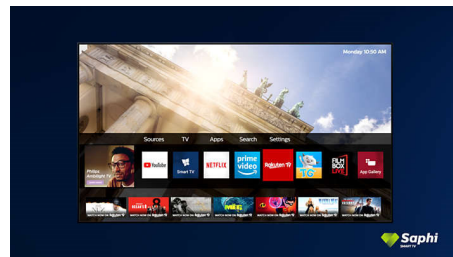

Smart TV Saphi

SAPHI è un sistema operativo rapido e intuitivo che rende l'utilizzo del tuo Smart TV Philips davvero piacevole. Goditi la straordinaria qualità delle immagini e l'accesso con un solo tasto a un menu a icone intuitivo. Gestisci facilmente il tuo televisore e accedi rapidamente alle app popolari per Smart TV Philips, tra cui YouTube, Netflix e altro ancora.