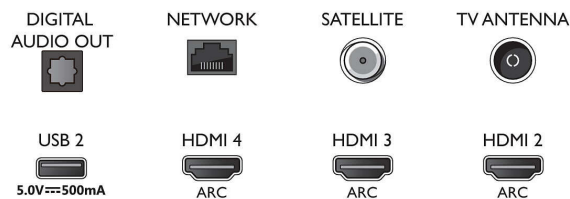

Applicazioni multimediali

- Formati di riproduzione dei video: Contenitori: AVI, MKV, H264/MPEG-4 AVC, MPEG-1, MPEG-2, MPEG-4, WMV9/VC1, VP9, HEVC (H.265)
- Formati di riproduzione della musica: AAC, MP3, WAV, WMA (v2 fino a v9.2), WMA-PRO (v9 e v10)
- Supporto formati sottotitoli: .SRT, .SUB, .TXT, .SMI
- Formati di riproduzione delle immagini: JPEG, BMP, GIF, PNG, Foto 360, HEIF

Elaborazione

- Potenza di elaborazione: Quad Core

Connections

Side

Bottom

Android TV LED UHD 4K

TV Ambilight da 146 cm (58") Supporta i principali formati HDR, Processore P5 Perfect Picture, Android TV/ Controllo vocale intell.

Specifiche

Audio

- Potenza in uscita (RMS): 20 W
- Configurazione degli altoparlanti: 2 altoparlanti full range da 10 W
- Funzioni audio avanzate: Regolazione automatica volume, Dolby Atmos, Equalizzatore a 5 bande, A.I. Sound, Bassi migliorati, Dialoghi chiari, Modalità notte