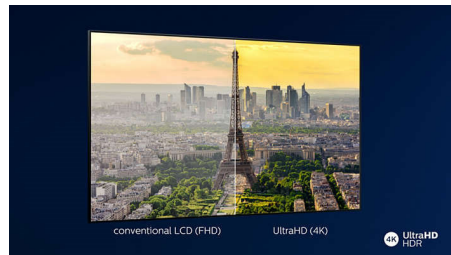

Tecnologia HDR UHD 4K

Il tuo TV Philips UHD 4K è compatibile con tutti i principali formati HDR, tra cui HDR10+ e Dolby Vision. Che si tratti di una serie imperdibile o di un nuovo videogioco, le ombre saranno più profonde, le superfici luminose brilleranno e i colori saranno più realistici.

Design

Devi posizionare il televisore in un angolo o in un punto scomodo? Il piedistallo girevole centrale ti consente di regolare sempre lo

58PUS8505/12

schermo all'angolazione giusta. In qualsiasi posizione, la cornice color argento aggiunge un tocco sofisticato.