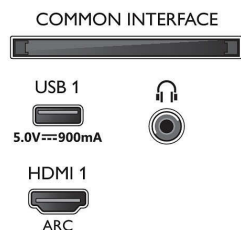

- Firmware aggiornabile: Aggiornamento automatico del firmware, Firmware aggiornabile tramite USB, Aggiornamento firmware online
- Regolazioni formato schermo: Basic - Copertura dello schermo, Adatta a schermo, Advance - Shift, Zoom, Stretch, Schermo largo
- Telecomando: con sistema vocale
- Assistente vocale*: Google Assistant integrato, Telecomando con microfono., Compatibile con Alexa

Applicazioni multimediali

- Formati di riproduzione dei video: Contenitori: AVI, MKV, H264/MPEG-4 AVC, MPEG-1, MPEG-2, MPEG-4, WMV9/VC1, VP9, HEVC (H.265)
- Formati di riproduzione della musica: AAC, MP3, WAV, WMA (v2 fino a v9.2), WMA-PRO (v9 e v10)
- Supporto formati sottotitoli: .SRT, .SUB, .TXT, .SMI
- Formati di riproduzione delle immagini: JPEG, BMP, GIF, PNG, Foto 360, HEIF

Elaborazione

- Potenza di elaborazione: Quad Core

Connections

Side

Bottom

Android TV LED UHD 4K

TV Ambilight da 146 cm (58") Supporta i principali formati HDR, Processore P5 Perfect Picture, Android TV/ Controllo vocale intell.