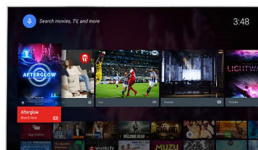

Czterordzeniowy procesor i system Android

Czterordzeniowy procesor firmy Philips łączy się z mocą systemu Android, zapewniając niesamowite wrażenia podczas grania. Dzięki systemowi Android w telewizorze możesz nawigować, uruchamiać aplikacje i odtwarzać filmy w niezwykle szybki, intuicyjny i przyjemny sposób.