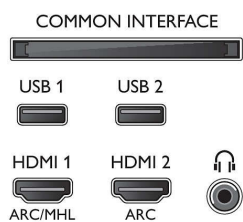

Niezwykłe smukły telewizor 4K z systemem Android TV
139 cm (55") Telewizor LED 4K Ultra HD, 4-rdzeniowy, 16 GB z opcją rozszerzenia, DVB T/C/T2/T2-HD/S/S2

55PUS6412/12

Dane techniczne

Ambilight

- Funkcje Ambilight: Wbudowane funkcje Ambilight + Hue, Ambilight Muzyka, Tryb gry, Dostosowywanie się do koloru ściany, Tryb Lounge
- Wersja Ambilight: 2-stronna

Obraz/wyświetlacz

- Format obrazu: 16:9
- Przekątna ekranu (cale): 55 cali
- Przekątna ekranu (cm): 139 cm
- Wyświetlacz: LED 4K Ultra HD

- Rozdzielczość panelu: 3840 x 2160
- Jasność: 350 cd/m²
- Funkcje poprawy obrazu: Micro Dimming Pro, Ultra Resolution, Natural Motion, Pixel Plus Ultra HD, 900 PPI
- Szczytowy współczynnik luminacji: 65 %
- Przekątna ekranu (cale): 55 cali

Obsługiwana rozdzielczość ekranu

- Sygnal z komputera — wejścia HDMI1/2: maksymalna rozdzielczość 4K UHD: 3840 x 2160 przy 60 Hz

- Sygnal z komputera — wejścia HDMI3/4: maksymalna rozdzielczość 4K UHD: 3840 x 2160 przy 30 Hz, maksymalna rozdzielczość FHD: 1920 x 1080 przy 60 Hz
- Sygnal wideo — wejścia HDMI1/2: maksymalna rozdzielczość 4K UHD: 3840 x 2160 przy 60 Hz
- Sygnal wideo — wejścia HDMI3/4: maksymalna rozdzielczość FHD: 1920 x 1080 przy 60 Hz, maksymalna rozdzielczość 4K UHD: 3840 x 2160 przy 30 Hz

Connections

Side