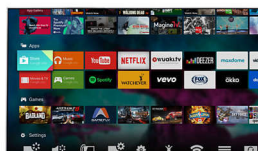

Programy telewizyjne

Sklep Google Play i galeria aplikacji Philips to sposób na wyjście poza tradycyjne

programowanie telewizji — teraz czeka na Ciebie duży pakiet filmów, programów telewizyjnych, materiałów muzycznych, aplikacji i gier dostępnych przez Internet. 16 GB pamięci z możliwością rozszerzenia oznacza dużą ilość miejsca do zapisywania ulubionych treści i instalowania większej liczby aplikacji.

Telewizor polecany przez Netflix

Netflix zmienia rozrywkę na wiele sposobów, w tym wspierając tworzenie innowacji w urządzeniach używanych do oglądania programów telewizyjnych i filmów. Widząc na telewizorze Smart TV logo Netflix Recommended TV (Telewizor polecany przez Netflix), będziesz wiedzieć, że przeszedł on rygorystyczny proces oceny opracowany pod kątem aspektów najbardziej cenionych przez użytkowników.

Przetwarzanie dźwięku

Podmuch wiatru, spadający na ziemię liść, dźwięk opon sunących po drodze. To właśnie drobne detale ożywiają obraz. Technologia przetwarzania dźwięku firmy Philips łączy te detale niezrównaną wyrazistością dźwięku. Usłyszysz wszystko tak, jak zaplanował reżyser, dzięki procesowi miksowania dźwięku na poziomie studyjnym. Obsługuje on oryginalne materiały audio i poprawia dźwięk wtedy, kiedy jest to konieczne. Głębokie basy, wyraźne dialogi i zachwycająca dokładność to dopiero początek.

Dźwięk DTS HD Premium

Wspaniałe głośniki telewizora potrzebują wydajnego systemu przetwarzania, który zachowa czystość oryginalnych materiałów audio. Technologia DTS HD Premium Sound została opracowana, aby zapewnić użytkownikom jakość, jakiej można oczekiwać od sprzętu wysokiej klasy: otaczający dźwięk przestrzenny, głębokie i bogate brzmienie basów oraz niezwykle wyraźne dialogi przy wysokich poziomach głośności — bez zniekształceń, wahań i ścinania pasma.