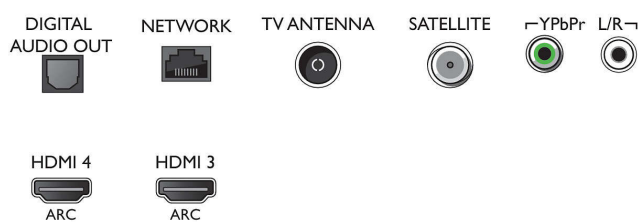

Obsługiwana rozdzielczość ekranu

- Sygnal z komputera — wejścia HDMI1/2: maksymalna rozdzielczość 4K UHD: 3840 x 2160 przy 60 Hz

- Sygnal z komputera — wejścia HDMI3/4: maksymalna rozdzielczość 4K UHD: 3840 x 2160 przy 30 Hz, maksymalna rozdzielczość FHD: 1920 x 1080 przy 60 Hz
- Sygnal wideo — wejścia HDMI1/2: maksymalna rozdzielczość 4K UHD: 3840 x 2160 przy 60 Hz
- Sygnal wideo — wejścia HDMI3/4: maksymalna rozdzielczość FHD: 1920 x 1080 przy 60 Hz, maksymalna rozdzielczość 4K UHD: 3840 x 2160 przy 30 Hz

Connections

Side

Bottom

Niezwykle smukły telewizor 4K z systemem Android TV
139 cm (55") Telewizor LED 4K Ultra HD, 4-rdzeniowy, 16 GB z opcją rozszerzenia, DVB T/C/T2/T2-HD/S/S2

55PUS6412/12

Dane techniczne