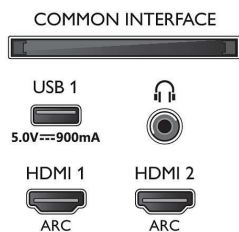

Android TV

- Λειτουργικό σύστημα: Android TV™ 9 (Pie)
- Προεγκατεστημένες εφαρμογές: Ταινίες Google Play*, Μουσική Google Play*, Αναζήτηση Google, YouTube
- Μέγεθος μνήμης (Flash): 16GB*

Χαρακτηριστικά Smart TV

- Αλληλεπίδραση με το χρήστη: SimplyShare
- Interactive TV: HbbTV
- Πρόγραμμα: Pause TV, Εγγραφή μέσω USB*
- Ευκολία εγκατάστασης: Αυτόματος εντοπισμός συσκευών Philips, Οδηγός σύνδεσης συσκευών, Οδηγός εγκατάστασης δικτύου, Βοηθητικός οδηγός ρυθμίσεων
- Ευκολία στη χρήση: Ένα απλό κουμπί μενού

50PUS8204/12

- Smart, Εγχειρίδιο χρήσης στην οθόνη
- Δυνατότητα αναβάθμισης υλικολογισμικού: Οδηγός αυτόματης αναβάθμισης υλικολογισμικού, Υλικολογισμικό με δυνατότητα αναβάθμισης μέσω USB, Online αναβάθμιση υλικολογισμικού
- Ρυθμίσεις φορμά οθόνης: Βασικό - Μεγέθυνση σε πλήρη οθόνη, Προσαρμογή στην οθόνη, Μετατόπιση, Εστίαση, Παραμόρφωση, Οθόνη 16:9
- Εφαρμογή Philips TV Remote*: Εφαρμογές, Κανάλια, Χειριστήριο, NowOnTV, Οδηγ. TV, Video on Demand
- Τηλεχειριστήριο: με πληκτρολόγιο, με φωνή

Εφαρμογές πολυμέσων

- Φορμά αναπαραγωγής βίντεο: Περιέχει: AVI, MKV, H264/MPEG-4 AVC, MPEG-1, MPEG-2, MPEG-4, WMV9/VC1, HEVC (H.265), VP9
- Φορμά αναπαραγωγής μουσικής: AAC, MP3, WAV, WMA (v2 έως v9.2), WMA-PRO (v9 και v10)
- Υποστηριζόμενα φορμά υποτίτλων: .SRT, .SUB, .TXT, .SMI
- Φορμά αναπαραγωγής εικόνας: JPEG, BMP, GIF, PNG, Φωτογραφία 360, HEIF

Connections

Side