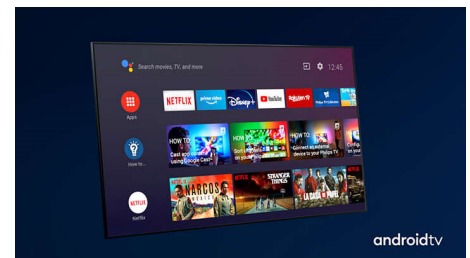

Dolby Vision και Dolby Atmos

Χάρη στην υποστήριξη premium ήχου και φορμά βίντεο Dolby, το περιεχόμενο HDR που παρακολουθείτε προβάλλεται και ακούγεται εκπληκτικά ρεαλιστικό. Είτε πρόκειται για την πιο πρόσφατη σειρά είτε για δίσκο Blu-Ray, θα απολαύσετε αντίθεση, φωτεινότητα και χρώμα που ανταποκρίνεται στην αρχική πρόθεση του σκηνοθέτη

50PUS8204/12

ακούγοντας ταυτόχρονα ήχο με εξαιρετική ευκρίνεια, λεπτομέρεια και βάθος.

Υποστήριξη HDR10+

Η τηλεόραση της Philips έχει δημιουργηθεί έτσι ώστε να αξιοποιεί πλήρως τη μορφή βίντεο HDR10+. Τα επίπεδα αντίθεσης, χρώματος και φωτεινότητας προσαρμόζονται από καρτέ σε καρτέ. Είτε θέλετε να παρακολουθήσετε την αγαπημένη σας σειρά είτε το νέο blockbuster, οι σκιάς θα είναι πιο βαθιές, οι φωτεινές επιφάνειες φωτεινότερες και τα χρώματα πιο ρεαλιστικά.

Android TV.

Κάντε την τηλεόραση Philips Android μοναδικά δική σας. Βλέπετε μόνο Amazon και YouTube τη μια βδομάδα και Rakuten TV και Netflix την επόμενη; Κανένα πρόβλημα. Το απλό και έξυπνο περιβάλλον χρήσης σας επιτρέπει να τοποθετείτε το περιεχόμενο που προτιμάτε στο πιο κεντρικό σημείο. Συνεχίστε εύκολα τη σειρά σας από το επεισόδιο που την είχατε αφήσει ή δείτε τις νέες κινηματογραφικές κυκλοφορίες.