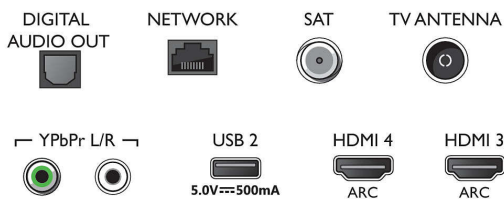

50PUS8204/12

- Smart, Εγχειρίδιο χρήσης στην οθόνη
- Δυνατότητα αναβάθμισης υλικολογισμικού: Οδηγός αυτόματης αναβάθμισης υλικολογισμικού, Υλικολογισμικό με δυνατότητα αναβάθμισης μέσω USB, Online αναβάθμιση υλικολογισμικού
- Ρυθμίσεις φορμά οθόνης: Βασικό - Μεγέθυνση σε πλήρη οθόνη, Προσαρμογή στην οθόνη, Μετατόπιση, Εστίαση, Παραμόρφωση, Οθόνη 16:9
- Εφαρμογή Philips TV Remote*: Εφαρμογές, Κανάλια, Χειριστήριο, NowOnTV, Οδηγ. TV, Video on Demand
- Τηλεχειριστήριο: με πληκτρολόγιο, με φωνή

Εφαρμογές πολυμέσων

- Φορμά αναπαραγωγής βίντεο: Περιέχει: AVI, MKV, H264/MPEG-4 AVC, MPEG-1, MPEG-2, MPEG-4, WMV9/VC1, HEVC (H.265), VP9
- Φορμά αναπαραγωγής μουσικής: AAC, MP3, WAV, WMA (v2 έως v9.2), WMA-PRO (v9 και v10)
- Υποστηριζόμενα φορμά υποτίτλων: .SRT, .SUB, .TXT, .SMI
- Φορμά αναπαραγωγής εικόνας: JPEG, BMP, GIF, PNG, Φωτογραφία 360, HEIF

Connections

Side

Bottom

Τηλεόραση Android 4K UHD LED

Τηλεόραση 126 εκ. (50") με Ambilight Δείκτης απόδοσης εικόνας 1900, HDR 10+, P5 Perfect Picture Engine

Προδιαγραφές

Επεξεργασία

- Ισχύς επεξεργασίας: Τετραπύρνος επεξεργαστής

Ήχος

- Ισχύς (RMS): 20W
- Διαμόρφωση ηχείων: 2 ηχεία πλήρους εύρους 10 W
- Ενίσχυση ήχου: Ισοσταθμιστής 5 ζωνών, Έξυπνος ήχος, Καθαροί διάλογοι, Ενίσχυση μπάσων Dolby, Dolby Volume Leveler, Νυκτερ. λειτ., Dolby Atmos