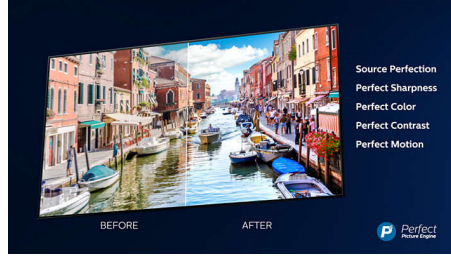

P5 Perfect Picture Engine

Το σύστημα P5 Perfect Picture Engine της Philips προσφέρει εικόνες τόσο εκπληκτικές όσο και το περιεχόμενο που αγαπάτε. Οι λεπτομέρειες έχουν σαφώς μεγαλύτερο βάθος. Τα χρώματα είναι ζωντανά, ενώ οι τόνοι του δέρματος είναι πιο φυσικοί. Η αντίθεση είναι τόσο ευκρινής που θα νιώθετε κάθε λεπτομέρεια. Και η κίνηση είναι τόσο ομαλή που δεν θα χάσετε ποτέ ξανά την μπάλα από τα μάτια σας, όσο γρήγορο κι αν είναι το παιχνίδι.