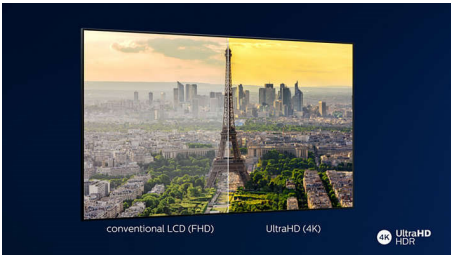

4K UHD

Φωτεινή τηλεόραση 4K LED. Ζωντανή εικόνα HDR. Ομαλή κίνηση. Η τηλεόραση Philips 4K UHD ζωντανεύει το περιεχόμενο με πλούσια χρώματα και ευκρινή αντίθεση. Οι εικόνες έχουν μεγαλύτερο βάθος και η κίνηση είναι ομαλή. Οι ταινίες, οι σειρές, τα παιχνίδια και το υπόλοιπο περιεχόμενο έχουν υπέροχη εμφάνιση ανεξάρτητα από την πηγή.