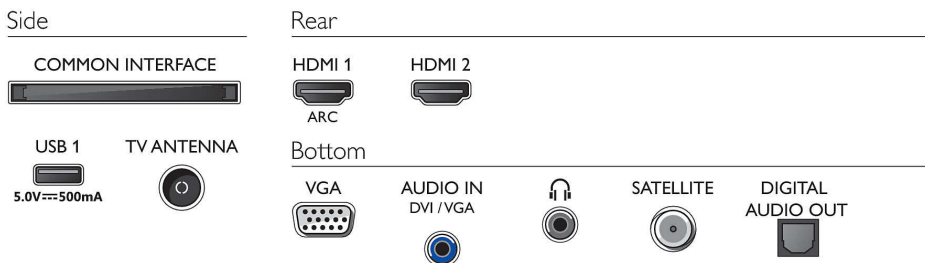

Europese energiekaart

- EPREL-registratienummers: 1133970
- Energieklasse voor SDR: E
- Stroomverbruik voor SDR wanneer ingeschakeld: 17 KWh/1000 u
- Energieverbruik wanneer uitgeschakeld: n.v.t. W
- Netwerkstand-bymodus: n.v.t. W
- Gebruikte panel-technologie: LED-LCD

Vermogen

- Netspanning: 220 - 240 V, 50/60 Hz
- Stroomverbruik in stand-bystand: < 0,3 W
- Functies voor energiebesparing: Timer voor automatisch uitschakelen, Eco-modus, Beeld uit (voor radio)

Accessoires

- Meegeleverde accessoires: Afstandsbediening, 2 AAA-batterijen, Voedingskabel, Snelstartgids, Brochure met wettelijk verplichte informatie en veiligheidsgegevens, Tafelstandaard

Ontwerp/Design

- Kleuren van de TV: Matzwarte rand
- Ontwerp van de standaard: Matzwarte ronde voetjes

Afmetingen

- Breedte van het apparaat: 551,5 mm
- Hoogte van het apparaat: 333,1 mm
- Diepte van het apparaat: 82,0 mm
- Gewicht van het product: 3,0 kg
- Breedte van het apparaat (met standaard): 551.5 mm
- Hoogte van het apparaat (met standaard): 356.6 mm
- Diepte van het apparaat (met standaard): 148.0 mm
- Gewicht (incl. standaard): 3.1 kg
- Breedte van de doos: 630.0 mm
- Hoogte van de doos: 425.0 mm
- Diepte van de doos: 132.0 mm
- Gewicht (incl. verpakking): 4.3 kg
- Breedte van de standaard: 445.5 mm
- Hoogte van de standaard: 23.5 mm
- Diepte van de standaard: 148.0 mm
- Geschikt voor wandmontage: 75 x 75 mm

Connections

Publicatiedatum
2024-03-19

Versie: 9.2.1

EAN: 87 18863 03379 1

© 2024 Koninklijke Philips N.V.
Alle rechten voorbehouden.

Specificaties kunnen zonder voorafgaande kennisgeving worden gewijzigd. Handelsmerken zijn het eigendom van Koninklijke Philips N.V. en hun respectieve eigenaren.

www.philips.com

* EPG en actuele gegevens (tot 8 dagen) zijn afhankelijk van land en kabelmaatschappij.

* De TV biedt ondersteuning voor gratis DVB-uitzendingen. Mogelijk worden bepaalde DVB-aanbieders niet ondersteund. Ga voor een recente lijst met aanbieders naar het gedeelte met veelgestelde vragen van de ondersteuningswebsite van Philips. Voor bepaalde aanbieders zijn voorwaarden en een abonnement vereist. Neem voor meer informatie contact op met uw aanbieder.

* Deze televisie bevat lood in bepaalde onderdelen of componenten waarvoor geen alternatieve technologie bestaat, in overeenstemming met bestaande vrijstellingsclausules van de RoHS-richtlijn.