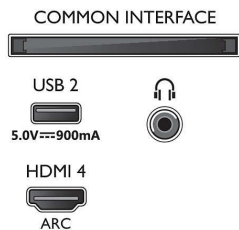

Connections

Side

Bottom

4K UHD LED Android TV

TV met 3-zijdige Ambilight Voornaamste HDR-indelingen ondersteund, P5 Picture Engine-120 Hz, 164 cm (65") Android TV

Specificaties

Connectiviteit

- Aantal HDMI-aansluitingen: 4
- HDMI-functies: 4K, Audio Return Channel
- EasyLink (HDMI-CEC): Passthrough van afstandsbedieningen, Audiobediening, Stand-by, Afspelen met één druk op de knop
- Aantal USB-aansluitingen: 2
- Draadloze verbinding: Wi-Fi 802.11ac, 2x2, dual band, Bluetooth 5.0
- Andere aansluitingen: Satelliet aansluiting, Common Interface Plus (CI+), Digitale audio-uitgang (optisch), Ethernet-LAN RJ-45, Hoofdtelefoonuitgang, Serviceaansluiting
- HDCP 2,3: Ja op alle HDMI
- HDMI ARC: Ja voor alle poorten
- HDMI 2.1-functies: eARC op HDMI 2, eARC/VRR/ALLM ondersteund, FreeSync Premium, VRR op HDMI 1/2