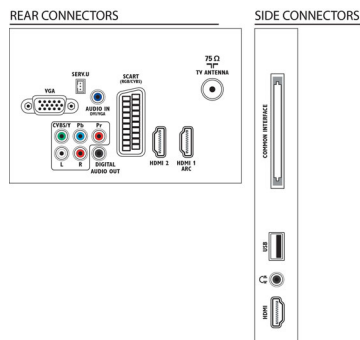

Snaga

- Mrežno napajanje: 220 - 240 V, 50 Hz
- Temperatura okoline: 5 °C do 35 °C
- Potrošnja energije u stanju pripravnosti: $0,3\text{ W}$
- Energetska klasa: A
- EU energetska oznaka, snaga: 37 W
- Značajke za uštedu energije: Eco način rada, Slika bez zvuka (za radio)
- Godišnja potrošnja energije: 55 kW/h

Dodatna oprema

- Dodatna oprema u kompletu: Kabel za napajanje, Daljinski upravljač, 2 x AAA baterije, Stalak za stol, Kratke upute za korisnike, Brošura s pravnim i sigurnosnim informacijama, Jamstveni list

Dimenzije

- Širina uređaja: 745,2 mm
- Visina uređaja: 462,7 mm
- Dubina uređaja: 58,0 mm
- Masa proizvoda: 7,7 kg
- Širina uređaja (s postoljem): 745,2 mm
- Visina uređaja (s postoljem): 505,7 mm
- Dubina uređaja (s postoljem): 188,9 mm
- Masa uređaja (+ postolje): 9,05 kg
- Širina kutije: 809 mm
- Visina kutije: 580 mm
- Dubina kutije: 128 mm
- Masa zajedno s ambalažom: 11 kg
- Kompatibilni nosač: 200 x 100 mm

Datum izdavanja
2023-08-06

Verzija: 4.0.5

EAN: 87 12581 65311 8

© 2023 Koninklijke Philips N.V.
Sva prava pridržana.

Specifikacije su podložne promjeni bez prethodne obavijesti. Trgovačke marke su u vlasništvu tvrtke Koninklijke Philips N.V. ili njihovih odgovarajućih vlasnika.

www.philips.com

* Televizor podržava DVB prijem za besplatne kanale. Određeni DVB davatelji sadržaja možda nisu podržani. U odjeljku s najčešćim pitanjima na Philips web-mjestu za podršku možete pronaći ažurirani popis. Neki davatelji sadržaja zahtijevaju uvjetni pristup (Conditional Access) i pretplatu. Dodatne informacije zatražite od svog davatelja sadržaja.

* Potrošnja energije izražena u kWh godišnje, na temelju potrošnje energije televizora koji radi 4 sata dnevno 365 dana. Stvarna potrošnja energije ovisi će o načinu korištenja televizora.