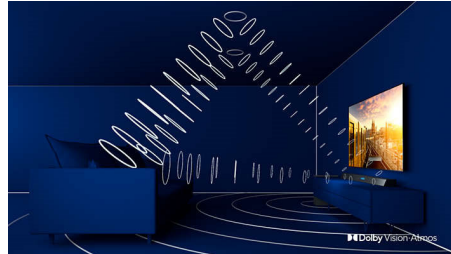

Dolby Vision ja Dolby Atmos

Äänen ja videon Dolby-formaattien tuki tarkoittaa, että katsottava HDR-sisältö näyttää ja kuulostaa uskomattoman aidolta. Uusimpien suoratoistosarjojen ja Blu-Ray-levyiltä toistettavan sisällön kontrasti, kirkkaus ja väri heijastavat ohjaajan alkuperäisideaa. Tilava äänimaailma on kirkas, yksityiskohtainen ja syvä.