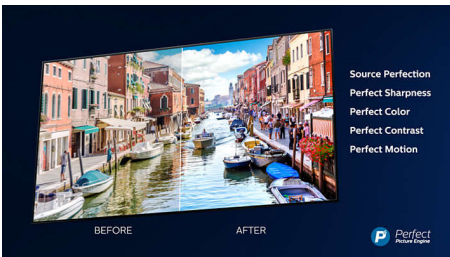

P5 Perfect -kuvajärjestelmä

Philips P5 Perfect -kuvajärjestelmä varmistaa, että kuvanlaatu säilyy aina yhtä täydellisenä. Yksityiskohtiin lisätään syvyyttä, värikylläisyys syvenee ja ihon sävyt toistetaan luonnollisina. Kontrasti on niin tarkka, että suorastaan

tunnet jokaisen yksityiskohdan. Parantuneen liiketarkkuuden ansiosta näet pallon kentällä tiukoissakin pelitilanteissa.