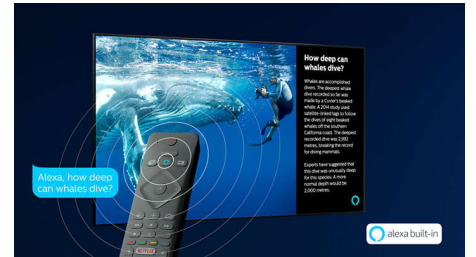

Ääniohjaus

Voit käyttää Philips Smart TV:tä ääniohjauksella. Sen avulla voit pyytää Alexaa vaihtamaan kanavaa, ottamaan käyttöön pelikonsolin tai ohjaamaan kodin älylaitteita, kuten valoja ja termostaattia. Kaiken tämän lisäksi Alexa soveltuu moneen muuhunkin.

Selkeä äänentoisto

Selkeä äänentoisto koko äänialueen kaiuttimilla.

Voimakas basso

Selkeä puhe. Voimakas basso.

Muotoilu

Keskivaalea, hopeanvärinen reunus. Siro jalusta.