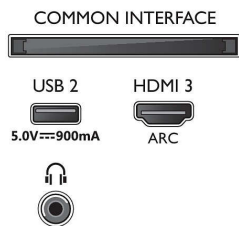

Smart TV -ominaisuudet

- Käyttäjien vuorovaikutus: SimplyShare, Näytön peilaus
- Vuorovaikutteinen televisio: HbbTV
- Ohjelma: TV-ohjelman pysäytystoiminto, USB-tallennus*
- SmartTV-sovellukset*: Verkon videokaupat, Aava Internet-selain, Verkko-TV, YouTube, Netflix TV
- Helppo asennus: Havaitsee Philips-laitteet automaattisesti, Ohjattu verkkoasennus, Ohjattu asetustoiminto
- Helppokäyttöinen: One-stop Smart Menu -painike, Kuvaruutukäyttöopas
- Päivitettävä ohjelmisto: Ohjattu ohjelmiston automaattipäivitys, Päivitettävä ohjelmisto USB:n kautta, Online-laiteohjelmapäivitys

- Näyttöformaatin säätö: Lisäsäädöt – siirto, Vakio – koko näyttö, Sovita näyttöön, Zoomaus, venytys, Laajakuva
- Ääniavustaja*: Amazon Alexa (kiinteä), Kaukosäädin ja mikrofoni

Multimediasovellukset

- Toistettavat videotiedostot: Säiliötiedostomuodot: AVI, MKV, H264/MPEG-4 AVC, MPEG-1, MPEG-2, MPEG-4, WMV9/VC1, HEVC (H.265), VP9
- Toistettavat musiikkitiedostot: AAC, MP3, WAV, WMA (v2–v9.2), WMA-PRO (v9 ja v10)
- Tekstitysmuodon tuki: .SML, .SRT, .SUB, .TXT, .ASS, .SSA
- Toistettavat kuvatiedostot: JPEG, BMP, GIF, PNG, 360-valokuva, HEIF

Käsittely

- Käsittelyteho: Quad Core

Ääni

- Lähtöteho (RMS): 20 W
- Kaiutinkokoonpano: 2 x 10 W:n koko äänialueen kaiutinta
- Äänenparannus: Tekoälyllä luotu ääni, Dolby Atmos, Dolby-bassovahvistus, Dolby-äänentasaus,

Connections

Side