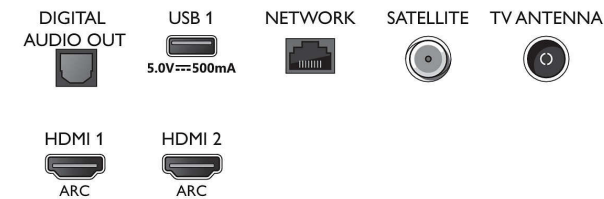

Tekniset tiedot

Ambilight

- Ambilight-ominaisuudet: Ambilight Music, Ambilight+hue vakiovarusteena, Pelitila, Lounge-tila, Mukautuu seinän väriin
- Ambilight-versio: 3 sivulla

Kuva/näyttö

- Kuvasuhde: 16:9
- Ruudun halkaisija (tuuma): 43 tuumaa
- Ruudun halkaisija (cm): 108 cm
- Näyttö: 4K Ultra HD LED
- Näytön resoluutio: 3840 x 2160
- Kuvateknikka: P5 Perfect -kuvajärjestelmä
- Kuvanparannus: Ultra Resolution, Dolby Vision, HDR10+, 1700 PPI, HLG (Hybrid Log Gamma)
- Ruudun halkaisija (tuuma): 43 tuumaa

Tuettu näyttöresoluutio

- Tietokoneen tuloliitännät, HDMI: enintään 4K UHD 3 840 x 2 160, 60 Hz, HDR-yhteensopiva, HDR10/HLG
- Videon tuloliitännät, HDMI: enintään 4K UHD 3840 x 2160, 60 Hz, HDR-yhteensopiva, HDR10/HLG (Hybrid Log Gamma), HDR10+ / Dolby Vision

Viritin/vastaanotto/signaalinsiirto

- Digitaalitelevisio: DVB-T/T2/T2-HD/C/S/S2
- Videoisto: PAL, SECAM
- MPEG-tuki: MPEG2, MPEG4
- TV-ohjelmaopas*: 8 päivän elektroninen ohjelmaopas
- Signaalivoimakkuuden ilmainen
- Teksti-tv: 1000 sivun Hyperteksti-tv
- HEVC-tuki

Smart TV -ominaisuudet

- Käyttäjien vuorovaikutus: SimplyShare, Näytön peilaus
- Vuorovaikutteinen televisio: HbbTV
- Ohjelma: TV-ohjelman pysäytystoiminto, USB-tallennus*
- SmartTV-sovellukset*: Verkon videokaupat, Aava Internet-selain, Verkko-TV, YouTube, Netflix TV
- Helppo asennus: Havaitsee Philips-laitteet automaattisesti, Ohjattu verkkoasennus, Ohjattu asetustoiminto
- Helppokäyttöinen: One-stop Smart Menu -painike, Kuvaruutukäyttöopas
- Päivitettävä ohjelmisto: Ohjattu ohjelmiston automaattipäivitys, Päivitettävä ohjelmisto USB:n kautta, Online-laiteohjelmapäivitys