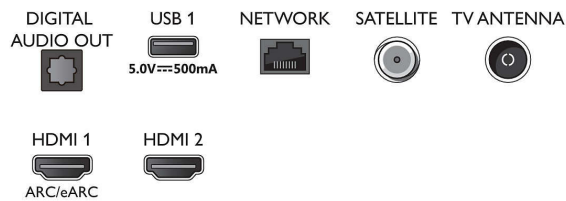

Προδιαγραφές

Εικόνα/Οθόνη

- Αναλογία Εικόνας: 16:9
- Μήκος διαγωνίου οθόνης (ίντσες): 50 ίντσες
- Μήκος διαγωνίου οθόνης (μετρικό): 126 εκ.
- Οθόνη: 4K Ultra HD LED
- Ανάλυση οθόνης: 3840 x 2160
- Βελτίωση εικόνας: Dolby Vision, HLG (Hybrid Log Gamma), Ultra Resolution, Με συμβατότητα HDR10+, Micro Dimming
- Μήκος διαγωνίου οθόνης (ίντσες): 50 ίντσες

Υποστηριζόμενη ανάλυση οθόνης

- Είσοδοι υπολογιστή σε όλες τις θύρες HDMI: έως 4K UHD, 3840 x 2160, στα 60Hz, Με υποστήριξη HDR, HDR10/ HLG
- Είσοδοι βίντεο σε όλες τις θύρες HDMI: έως 4K UHD 3840 x 2160 στα 60Hz, Υποστήριξη HDR, HDR10/HLG (Hybrid Log Gamma), HDR10+/ Dolby Vision

Δέκτης/Λήψη/Μετάδοση

- Ψηφιακή τηλεόραση: DVB-T/T2/T2-HD/C/S/S2
- Αναπαραγωγή βίντεο: PAL, SECAM
- Υποστήριξη MPEG: MPEG2, MPEG4
- Οδηγός τηλεοπτικού προγράμματος*: Electronic Program Guide 8 ημερών
- Ένδειξη ισχύος σήματος

- Teletext: Hypertext 1000 σελίδων
- Υποστήριξη HEVC

Χαρακτηριστικά Smart TV

- Αλληλεπίδραση με το χρήστη: SimplyShare, Κατοπτρισμός οθόνης
- Εφαρμογές SmartTV*: Διαδικτυακά βιντεοκλάμπ, Ανοικτό πρόγραμμα περιήγησης στο Διαδίκτυο, Τηλεόραση on demand, YouTube, Netflix TV
- Ευκολία εγκατάστασης: Αυτόματος εντοπισμός συσκευών Philips, Οδηγός εγκατάστασης δικτύου, Βοηθητικός οδηγός ρυθμίσεων
- Ευκολία στη χρήση: Ένα απλό κουμπί μενού Smart, Εγχειρίδιο χρήσης στην οθόνη
- Δυνατότητα αναβάθμισης υλικολογισμικού: Οδηγός αυτόματης αναβάθμισης υλικολογισμικού, Υλικολογισμικό με δυνατότητα αναβάθμισης μέσω USB, Online αναβάθμιση υλικολογισμικού
- Ρυθμίσεις φορμά οθόνης: Μετατόπιση, Βασικό - Μεγέθυνση σε πλήρη οθόνη, Προσαρμογή στην οθόνη, Εστίαση, Παραμόρφωση, Οθόνη 16:9
- Φωνητική υποβοήθηση*: Συμβατότητα με Βοηθό Google

Εφαρμογές πολυμέσων