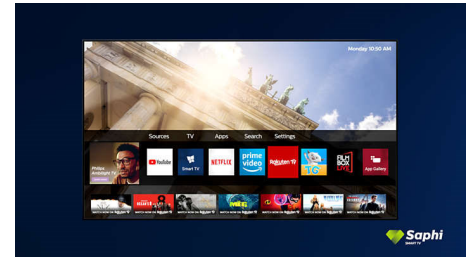

Συλλογή τηλεοράσεων SAPHI

Συλλογή τηλεοράσεων Philips. Netflix, Prime Video κ.α.