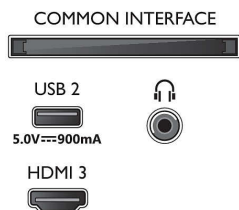

Εφαρμογές πολυμέσων

- Φορμά αναπαραγωγής βίντεο: Περιέχει: AVI,

- MKV, H264/MPEG-4 AVC, MPEG-1, MPEG-2, MPEG-4, HEVC (H.265), VP9, AV1
- Φορμά αναπαραγωγής μουσικής: AAC, MP3, WAV, WMA (v2 έως v9.2), WMA-PRO (v9 και v10)
- Υποστηριζόμενα φορμά υποτίτλων: .SMI, .SRT, .SUB, .TXT, .ASS, .SSA
- Φορμά αναπαραγωγής εικόνας: JPEG, BMP, GIF, PNG, Φωτογραφία 360, HEIF

Επεξεργασία

- Ισχύς επεξεργασίας: Διπύρνος επεξεργαστής

Ήχος

- Ισχύς (RMS): 20W
- Διαμόρφωση ηχείων: 2 ηχεία πλήρους εύρους 10 W
- Ενίσχυση ήχου: Έξυπνος ήχος, Καθαροί διάλογοι, Dolby Atmos, Νυκτερ. λειτ., Auto Volume Leveler, Ενίσχυση μπάσων Dolby, A.I. EQ

Συνδεσιμότητα

- Αριθμός συνδέσεων HDMI: 3
- Λειτουργίες HDMI: Κανάλι επιστροφής ήχου, 4K passthrough, Στοιχείο ελέγχου ήχου συστήματος, Αναμονή συστήματος, Αναπαραγωγή με ένα

Connections

Side