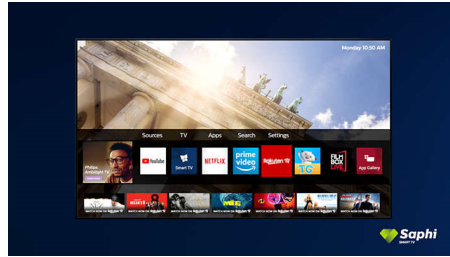

## Υποστηρίζει όλες τις κύριες μορφές HDR

Η τηλεόραση 4K UHD της Philips είναι συμβατή με όλες τις κύριες μορφές HDR, συμπεριλαμβανομένου του Dolby Vision. Είτε πρόκειται για την αγαπημένη σας τηλεοπτική σειρά είτε για το πιο πρόσφατο βιντεοπαιχνίδι, θα απολαμβάνετε πιο βαθιές σκιές, με πιο έντονες φωτεινές επιφάνειες και πιο ρεαλιστικά χρώματα.

## Smart TV με SAPHI

Το SAPHI είναι ένα γρήγορο και έξυπνο λειτουργικό σύστημα που κάνει τη χρήση της Philips Smart TV πραγματική ευχαρίστηση. Απολαύστε εξαιρετική ποιότητα εικόνας και πρόσβαση με ένα κουμπί σε ένα εύκολο μενού με εικονίδια. Χρησιμοποιήστε την τηλεόραση με ευκολία και περιηγηθείτε γρήγορα σε διάφορες δημοφιλείς εφαρμογές της Philips Smart TV.