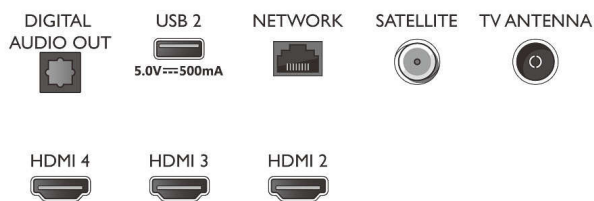

- Sygnał z komputera — wszystkie wejścia HDMI: maksymalna rozdzielczość 4K UHD: 3840 x 2160 przy 60 Hz, Obsługa HDR, HDR10/ HLG
- Sygnał wideo — wszystkie wejścia HDMI:

maksymalna rozdzielczość 4K UHD: 3840 x 2160 przy 60 Hz, Obsługa HDR, HDR10/HLG (Hybrid Log Gamma), HDR10+/ Dolby Vision

Connections

Side

Bottom

Telewizor 4K UHD HDR Android

3-stronny Ambilight Obsługa głównych formatów HDR, Dolby Vision i Dolby Atmos, Telewizor Android TV 108 cm (43")

Dane techniczne

- Telegazeta: Telegazeta Hypertext (1000 stron)
- Obsługa HEVC