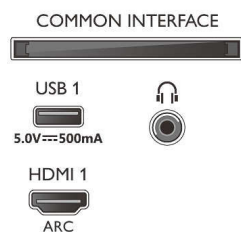

Telewizor 4K UHD HDR Android

3-stronny Ambilight Obsługa głównych formatów HDR, Dolby Vision i Dolby Atmos, Telewizor Android TV 108 cm (43")

43PUS7956/12

Dane techniczne

Ambilight

- Funkcje Ambilight: Tryb gry, Tryb Lounge, Dostosowywanie się do koloru ściany, Wbudowana funkcja Ambilight
- Wersja Ambilight: 3-stronny

Obraz/wyświetlacz

- Format obrazu: 16:9
- Przekątna ekranu (cale): 43 cali
- Przekątna ekranu (cm): 108 cm
- Wyświetlacz: LED 4K Ultra HD

- Rozdzielczość panelu: 3840 x 2160
- Funkcje poprawy obrazu: Ultra Resolution, Dolby Vision, HLG (Hybrid Log Gamma), Zgodność z formatem HDR10+
- Przekątna ekranu (cale): 43 cale

Obsługiwana rozdzielczość ekranu

- Sygnał z komputera — wszystkie wejścia HDMI: maksymalna rozdzielczość 4K UHD: 3840 x 2160 przy 60 Hz, Obsługa HDR, HDR10/ HLG
- Sygnał wideo — wszystkie wejścia HDMI:

maksymalna rozdzielczość 4K UHD: 3840 x 2160 przy 60 Hz, Obsługa HDR, HDR10/HLG (Hybrid Log Gamma), HDR10+/ Dolby Vision

Tuner/Odtwarzanie/Transmisja

- Telewizja cyfrowa: DVB-T/T2/T2-HD/C/S/S2
- Odtwarzanie video: PAL, SECAM
- Obsługa MPEG: MPEG2, MPEG4
- Przewodnik telewizyjny*: Elektroniczny program na 8 dni
- Wskaźnik siły sygnału

Connections

Side