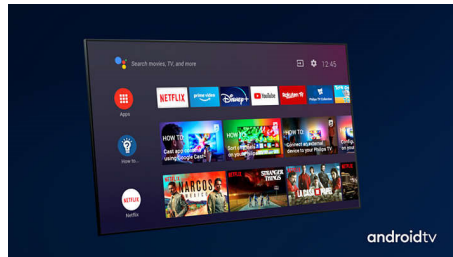

Po prostu inteligentny. Android TV

Telewizor Philips z systemem Android oferuje Ci rozrywkę, którą lubisz, kiedy chcesz. Możesz dostosować ekran główny, aby wyświetlać ulubione aplikacje, co ułatwia rozpoczęcie strumieniowego przesyłania filmów i programów, które lubisz. Możesz też kontynuować oglądanie od momentu jego przerwania.