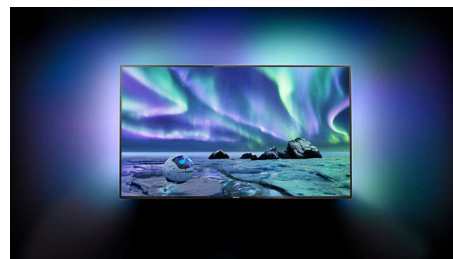

Třístranná funkce Ambilight XL

Tato patentovaná technologie společnosti Philips vyvolává dojem mnohem širší obrazovky, takže se můžete ještě více ponořit do svých zážitků ze sledování: promítá zvláště širokou zář ze tří stran televizní obrazovky na okolní stěnu. Barva se upravuje automaticky podle obrazu na televizoru. Díky funkci pro přizpůsobení stěně barva světla dokonale ladí s obrazem na televizoru, bez ohledu na to, jaká je barva stěny. Zážitky si můžete přizpůsobit prostřednictvím různých nastavení podle svého oblíbeného způsobu sledování.