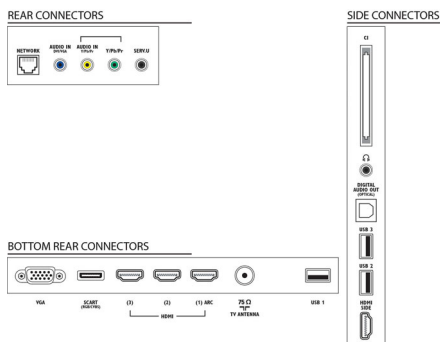

Pohodlí

- Snadná instalace: Automatické rozpoznání zařízení Philips, Průvodce připojením zařízení, Průvodce instalací sítě, Průvodce nastavením
- Snadné použití: Sdružené tlačítko Home, Uživatelská příručka na obrazovce
- Síťové připojení k počítači: SimplyShare
- Nastavení formátu obrazovky: Automatické doplnění obrazu, Automatický zoom, Rozšířený

- obraz 16:9, Velké zvětšení (Super Zoom), Nepřeočítaný, Širokouhlá obrazovka
- Elektronický programový průvodce (EPG): Průvodce EPG na 8 dnů
- Indikace úrovně signálu
- Teletext: Teletext s pamětí 1 200 stránek
- Možnost aktualizace firmwaru: Průvodce aut. aktualizacemi firmwaru, Aktualizace firmwaru přes USB, Aktualizace firmwaru online

Zvuk

- Výstupní výkon (RMS): 20 W (2 x 10 W)
- Vylepšení zvuku: AmbiWOOx, Automatické vyrovnávání hlasitosti, Clear Sound, Incredible Surround

Možnosti připojení

- Počet připojení HDMI: 4
- Vlastnosti rozhraní HDMI: Zpětný audio kanál
- Počet komponentních vstupů (YPbPr): 1
- EasyLink (HDMI-CEC): Průchod signálu dálkového ovladače, Systémové ovládání audia, Pohotovostní režim systému, Přidání zařízení standardu Plug & Play na domovskou obrazovku, Automatický posun titulků (Philips), Propojení Pixel Plus (Philips),