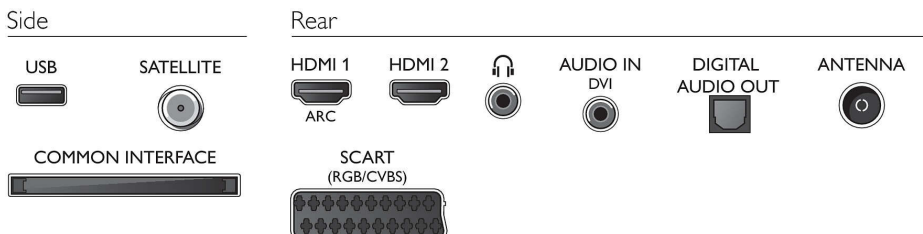

Vermogen

- Netspanning: AC 220 - 240 V 50/60 Hz
- Omgevingstemperatuur: 5 °C tot 35 °C, 5 tot 40 °C
- Stroomverbruik in stand-bystand: $\leq 0,3\text{ W}$
- Energieklasse: A+
- Europees energielabel (vermogen): 43 W
- Functies voor energiebesparing: Timer voor automatisch uitschakelen, Eco-modus, Beeld uit (voor radio)
- Energieverbruik wanneer uitgeschakeld: $\leq 0,3\text{ W}$
- Jaarlijks energieverbruik: 62 kWh

Accessoires

- Meegeleverde accessoires: Afstandsbediening, Tafelstandaard, Voedingskabel, Snelstartgids, Brochure met wettelijk verplichte informatie en veiligheidsgegevens, Garantiekaart

Afmetingen

- Breedte van het apparaat: 952 mm
- Hoogte van het apparaat: 557 mm
- Diepte van het apparaat: 70 mm
- Gewicht van het product: 10,4 kg
- Breedte van het apparaat (met standaard): 952 mm
- Hoogte van het apparaat (met standaard): 617 mm
- Diepte van het apparaat (met standaard): 213 mm
- Gewicht (incl. standaard): 11.7 kg

Connections

Publicatiedatum
2023-08-06

Versie: 1.0.1

EAN: 87 18863 00055 7

© 2023 Koninklijke Philips N.V.
Alle rechten voorbehouden.

Specificaties kunnen zonder voorafgaande kennisgeving worden gewijzigd. Handelsmerken zijn het eigendom van Koninklijke Philips N.V. en hun respectieve eigenaren.

www.philips.com

- Breedte van de doos: 1085 mm
- Hoogte van de doos: 645 mm
- Diepte van de doos: 133 mm
- Gewicht (incl. verpakking): 14 kg
- Geschikt voor wandmontage: 200 x 200 mm

* Software-upgrade vereist voor TV pauzeren en opnemen via USB. Ga naar www.philips.com/TV en klik op Ondersteuning voor meer informatie over de software-update.

* De TV biedt ondersteuning voor gratis DVB-uitzendingen. Mogelijk worden bepaalde DVB-aanbieders niet ondersteund. Ga voor een recente lijst met aanbieders naar het gedeelte met veelgestelde vragen van de ondersteuningswebsite van Philips. Voor bepaalde aanbieders zijn voorwaarden en een abonnement vereist. Neem voor meer informatie contact op met uw aanbieder.

* Energieverbruik in kWh per jaar, op basis van het stroomverbruik van de televisie als deze 4 uur per dag, 365 dagen per jaar is ingeschakeld. Het werkelijke energieverbruik hangt af van hoe de televisie wordt gebruikt.

* EPG en actuele gegevens (tot 8 dagen) zijn afhankelijk van land en kabelmaatschappij.

* (Philips) alleen compatibel met specifieke Philips-spelers.