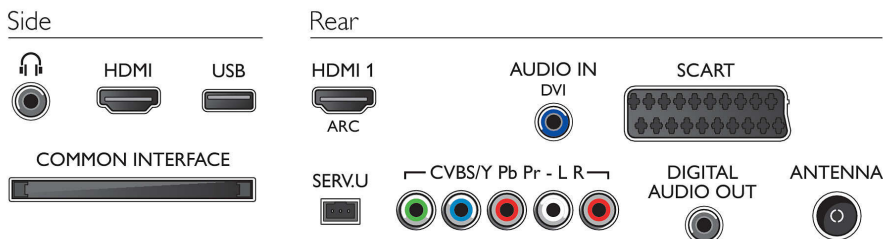

Взаимодействие с потребителя

- Безжично взаимодействие: PC In монитор
- Програма: Pause TV, USB запис*
- Лесна употреба: Бутон за директно начало
- Възможност за надстройване на фърмуера: Фърмуер, надстроен през USB
- Настройки на формата на екрана: 4:3, 14:9, Увеличение 14:9, 16:9, Автом., Кино, Субтитри
- Телетекст: 1000 страници интелигентен текст
- Електронен справочник на програмите: Електронен справочник за програми за 8 дни

Звук

- Изходна мощност (RMS): 18 W
- Подобрение на звука: Автоматичен изравнител на нивото на звука, Clear Sound, Incredible Surround, Динамично подобрение на басите,

Регулиране на високи и ниски честоти, Еквилайзер

Възможности за свързване

- Брой AV връзки: 1
- Брой HDMI връзки: 2
- Брой SCART гнезда (RGB/CVBS): 1
- Брой USB портове: 1
- Други връзки: Антена IEC75, Общ интерфейс Plus (CI+), Изход за слушалки, Аудио вход Л/Д, Цифров аудио изход (коаксиален)

Захранване

- Мрежово захранване: Променлив ток 220-240 V, 50/60 Hz
- Температура на околната среда: от 5°C до 35°C
- Мощност на потребление в режим на готовност: $0,3\text{ W}$
- Енергиен етикет с клас: A+
- Мощност по Енергиен етикет на ЕС: 58 W
- Функции за пестене на електроенергия: Автоматичен таймер за изключване, ЕКО режим, Изключване на образа (за радио)
- Консумирана мощност в режим изключено: $0,5\text{ W}$