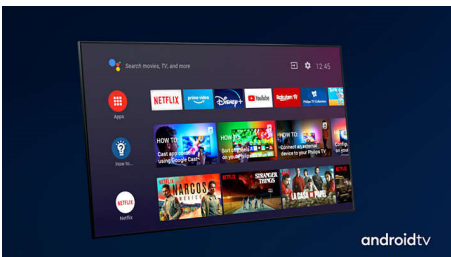

Android TV.

Κάντε την τηλεόραση Philips Android μοναδικά δική σας. Βλέπετε μόνο Amazon

και YouTube τη μια βδομάδα και Rakuten TV και Netflix την επόμενη; Κανένα πρόβλημα. Το απλό και έξυπνο περιβάλλον χρήσης σας επιτρέπει να τοποθετείτε το περιεχόμενο που προτιμάτε στο πιο κεντρικό σημείο. Συνεχίστε εύκολα τη σειρά σας από το επεισόδιο που την είχατε αφήσει ή δείτε τις νέες κινηματογραφικές κυκλοφορίες.