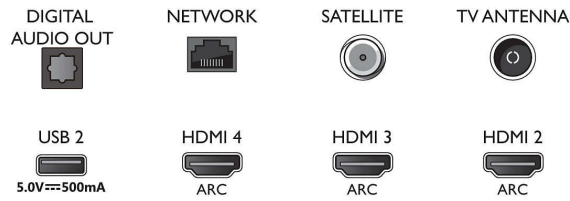

Δέκτης/Λήψη/Μετάδοση

- Ψηφιακή τηλεόραση: DVB-T/T2/T2-HD/C/S/S2
- Αναπαραγωγή βίντεο: PAL, SECAM
- Υποστήριξη MPEG: MPEG2, MPEG4
- Οδηγός τηλεοπτικού προγράμματος*: Electronic

Connections

Side

Bottom

Τηλεόραση Android 4K UHD LED