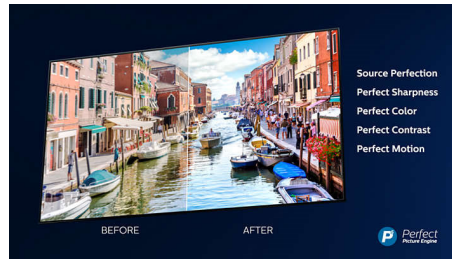

P5 Perfect Picture Engine

Το σύστημα P5 της Philips προσφέρει εικόνες τόσο εκπληκτικές όσο και το περιεχόμενο που αγαπάτε. Οι λεπτομέρειες έχουν σαφώς μεγαλύτερο βάθος. Τα χρώματα είναι ζωντανά, ενώ οι τόνοι του δέρματος είναι πιο φυσικοί. Η αντίθεση είναι τόσο ευκρινής, που θα νιώθετε κάθε λεπτομέρεια. Η κίνηση είναι εξαιρετικά ομαλή.