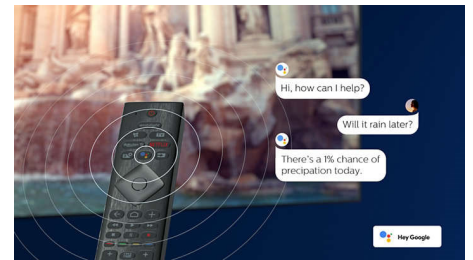

4K UHD HDR

Η τηλεόραση 4K UHD της Philips είναι συμβατή με τα μεγαλύτερα φορμά HDR, συμπεριλαμβανομένων των HDR10+ και Dolby Vision. Είτε πρόκειται για την αγαπημένη σας τηλεοπτική σειρά είτε για το πιο πρόσφατο βιντεοπαιχνίδι, θα απολαμβάνετε πιο βαθιές σκιές, με πιο έντονες φωτεινές επιφάνειες και πιο ρεαλιστικά χρώματα.

Φωνητικός βοηθός

Ελέγξτε τη Philips Android TV με τη φωνή σας. Θέλετε να παίξετε ένα παιχνίδι, να παρακολουθήσετε κάτι στο Netflix ή να βρείτε περιεχόμενο και εφαρμογές στο Google Play Store; Απλώς πείτε το στην τηλεόρασή σας. Μπορείτε ακόμα να δώσετε εντολές σε όλες τις έξυπνες οικιακές συσκευές που είναι συμβατές με τον Βοηθό Google για να ρυθμίσουν τον φωτισμό και να ενεργοποιήσουν τον θερμοστάτη σε μια βραδιά ταινίας, χωρίς να κουνηθείτε από τον καναπέ. Επίσης, δεν χρειάζεται πλέον να ψάχνετε το τηλεχειριστήριο. Τώρα μπορείτε να ελέγξετε με τη φωνή σας τη Philips Smart TV μέσω συσκευών με δυνατότητα Alexa, όπως το Amazon Echo. Με την Alexa μπορείτε να ανοίξετε την τηλεόραση, να αλλάξετε κανάλι, να μεταβείτε στην παιχνιδοκονσόλα σας και να κάνετε πολλές ακόμα ενέργειες.