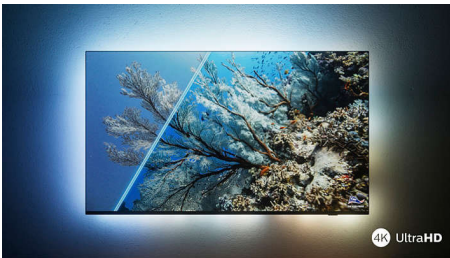

### 4K UHD LED TV

Geniet van alles waar u naar kijkt met deze 4K UHD LED-TV. De Philips Pixel Precise Ultra HD Engine optimaliseert de beeldkwaliteit en biedt scherpe beelden, rijke kleuren en vloeiende bewegingen. Voor de ultieme kijkervaring, elke keer weer.