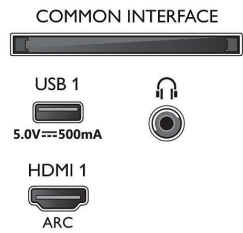

4K UHD Android TV

TV met 3-zijdige Ambilight Voornaamste HDR-indelingen ondersteund, Dolby Vision en Dolby Atmos, Android TV van 139 cm (55")

Specificaties

Ambilight

- Ambilight-functies: Ingebouwde Ambilight, Gamemodus, Lounge-modus, Past zich aan de muurkleur aan
- Ambilight-versie: Driezijdig

Beeld/scherm

- Beeldformaat: 16:9
- Schermdiagonaal (centimeters): 139 cm
- Display: 4K Ultra HD-LED
- Schermresolutie: 3840 x 2160

- Native vernieuwingsfrequentie (Native refresh rate): 60 Hz
- Beeldengine: Pixel Precise Ultra HD
- Beeldverbetering: Dolby Vision, HLG (Hybrid Log Gamma), Compatibel met HDR10+
- Schermdiagonaal (inch): 55 inch

Schermsresolutie

- Resolution-Refresh rate (vernieuwingsfrequentie): 576p - 50 Hz, 640 x 480 - 60 Hz, 720p - 50 Hz, 60 Hz, 2560 x 1440 - 60 Hz, 1920 x 1080p - 24 Hz, 25

55PUS8007/12

Hz,30 Hz, 3840 x 2160p - 24 Hz, 25 Hz, 30 Hz, ,50 Hz, 60 Hz

Tuner/ontvangst/transmissie

- Digitale TV: DVB-T/T2/T2-HD/C/S/S2
- TV-programmagids*: Elektronische programmagids voor 8 dagen
- Signaalsterkte-indicator
- Teletekst: 1000 pagina's Hypertext
- HEVC-ondersteuning

Connections

Side