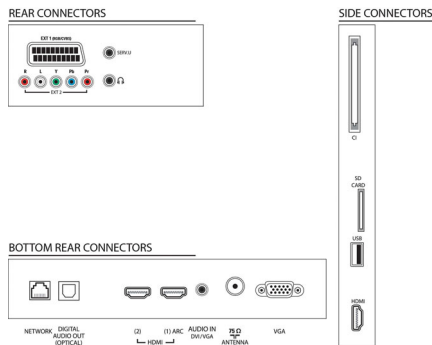

Multimediasovellukset

- Toistettavat videotiedostot: Koodekkien tuki, Säiliötiedostomuodot: AVI, MKV, H264/MPEG-4 AVC, MPEG-1, MPEG-2, MPEG-4, WMV9/VC1
- Toistettavat musiikkitiedostot: AAC, MP3, WMA (v2-v9.2)
- Toistettavat kuvatiedostot: JPEG
- Net TV: Mukana

Käyttömukavuus

- Helppo asennus: Havaitsee Philips-laitteet automaattisesti, Ohjattu kanavien asennus, Ohjattu laitteiden liittäminen, Ohjattu verkkosäätö, Ohjattu asetustoiminto
- Helppokäyttöinen: Kätevä Home-painike,

- Kuvaruutukäyttöopas, Kosketusnäytön painikkeet
- Tietokoneen verkkolinkki: DLNA 1.5 -sertifioitu
- Näyttöformaatin säätö: Automaattinen kuvantäyttö, Automaattinen zoomaus, 16:9-elokuvaajajennus, Super Zoom, Skaalaamaton, Laajakuva
- Elektroninen ohjelmaopas: 8 päivän sähköinen ohjelmaopas*
- Signaalivoimakkuuden ilmaisin
- Teksti-tv: 1 200 sivun Hyperteksti-tv
- Päivitettävä ohjelmisto: Ohjattu ohjelmiston automaattipäivitys, Päivitettävä ohjelmisto USB:n kautta, Online-laiteohjelmapäivitys

Ääni

- Lähtöteho (RMS): 28 W (2 x 14 W)
- Äänenparannus: AmbiwOOx, Automaattinen äänenvoimakkuuden säätö, Kirkas ääni, Incredible Surround -ääni, Basso- ja diskanttisäätö

Liitännät

- HDMI-liitäntöjen määrä: 3
- HDMI-ominaisuudet: ARC (Audio Return Channel)
- Komponenttien lukumäärä (YPbPr): 1