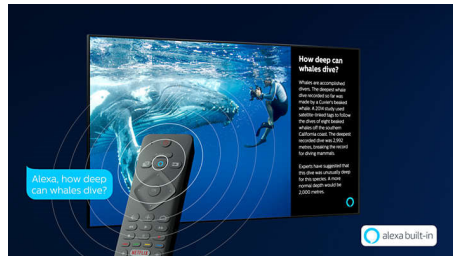

Controllo vocale

Ora puoi usare la tua voce per controllare il tuo smart TV Philips. Potrai chiedere ad Alexa di cambiare canale, di passare alla console di gioco o di controllare i tuoi dispositivi

70PUS7855/12

domestici smart come le luci e il termostato. Con Alexa, potrai fare questo e tanto altro.