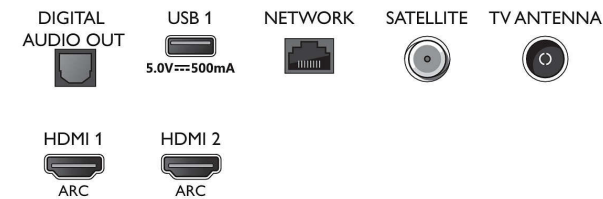

- Basic - Copertura dello schermo, Adatta a schermo, Zoom, Stretch, Schermo largo
- Assistente vocale*: Amazon Alexa integrato, Telecomando con microfono.

Applicazioni multimediali

- Formati di riproduzione dei video: Contenitori: AVI, MKV, H264/MPEG-4 AVC, MPEG-1, MPEG-2, MPEG-4, WMV9/VC1, HEVC (H.265), VP9
- Formati di riproduzione della musica: AAC, MP3, WAV, WMA (v2 fino a v9.2), WMA-PRO (v9 e v10)
- Supporto formati sottotitoli: .SMI, .SRT, .SUB, .TXT, .ASS, .SSA
- Formati di riproduzione delle immagini: JPEG, BMP, GIF, PNG, Foto 360, HEIF

Elaborazione

- Potenza di elaborazione: Quad Core

Audio

- Potenza in uscita (RMS): 20 W
- Configurazione degli altoparlanti: 2 altoparlanti full range da 10 W
- Funzioni audio avanzate: A.I. Sound, Dolby Atmos, Ottimizzazione dei bassi Dolby, Regolazione del

Connections

Side

Bottom

Smart TV LED UHD 4K

TV Ambientlight da 178 cm (70") Supporta i principali formati HDR, Processore P5 Perfect Picture, Alexa integrato

Specifiche

70PUS7855/12

volume Dolby, Dialoghi chiari, Equalizzatore a 5 bande, Modalità notte