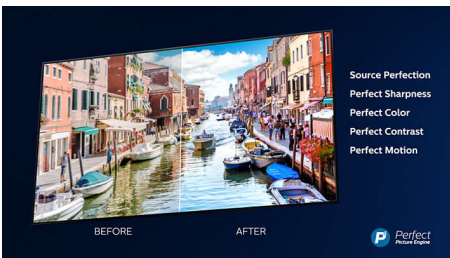

Processore P5 Perfect Picture

Il processore Philips P5 Perfect Picture mostra immagini sempre perfette per i tuoi contenuti preferiti. I dettagli acquistano profondità, i colori sono vivaci e l'incarnato più naturale. Il contrasto è così nitido che vedrai ogni dettaglio e il movimento è così naturale che

non perderai mai alcun particolare, anche nelle scene più veloci.