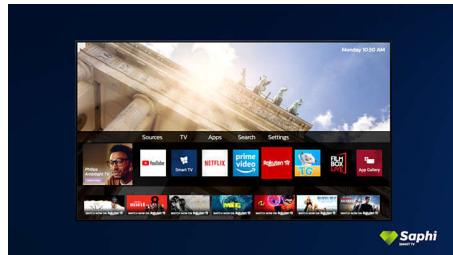

Smart TV Saphi

SAPHI è un sistema operativo rapido e intuitivo che rende l'utilizzo del tuo Smart TV Philips davvero piacevole. Goditi l'accesso con un solo tasto a un menu a icone intuitivo. Accedi rapidamente alle app popolari per Smart TV Philips, tra cui YouTube, Netflix e tante altre.