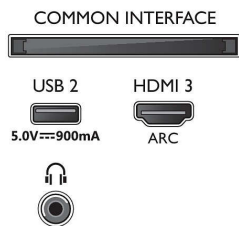

- Basic - Copertura dello schermo, Adatta a schermo, Zoom, Stretch, Schermo largo
- Assistente vocale*: Amazon Alexa integrato, Telecomando con microfono.

Applicazioni multimediali

- Formati di riproduzione dei video: Contenitori: AVI, MKV, H264/MPEG-4 AVC, MPEG-1, MPEG-2, MPEG-4, WMV9/VC1, HEVC (H.265), VP9
- Formati di riproduzione della musica: AAC, MP3, WAV, WMA (v2 fino a v9.2), WMA-PRO (v9 e v10)
- Supporto formati sottotitoli: .SMI, .SRT, .SUB, .TXT, .ASS, .SSA
- Formati di riproduzione delle immagini: JPEG, BMP, GIF, PNG, Foto 360, HEIF

Elaborazione

- Potenza di elaborazione: Quad Core

Audio

- Potenza in uscita (RMS): 20 W
- Configurazione degli altoparlanti: 2 altoparlanti full range da 10 W
- Funzioni audio avanzate: A.I. Sound, Dolby Atmos, Ottimizzazione dei bassi Dolby, Regolazione del

Connections

Side

Bottom

Smart TV LED UHD 4K

TV Ambientlight da 178 cm (70") Supporta i principali formati HDR, Processore P5 Perfect Picture, Alexa integrato

Specifiche

70PUS7855/12

volume Dolby, Dialoghi chiari, Equalizzatore a 5 bande, Modalità notte