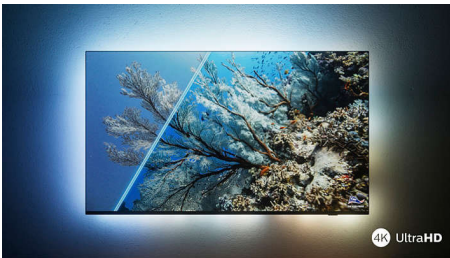

PHILIPS

4K UHD Android TV

TV met 3-zijdige Ambilight Voornaamste HDR-indelingen ondersteund, Dolby Vision en Dolby Atmos, Android TV van 139 cm (55")

Kenmerken

55PUS8057/12

Philips Ambilight

Met Philips Ambilight wordt het kijken naar een Philips-TV nog intenser! LED-lampen rond de rand van de TV lichten op en veranderen van kleur in perfecte overeenstemming met de kleuren van de actie op het scherm of bij de muziek. Het is zo warm en meeslepend dat u zich afvraagt hoe u het zo lang zonder hebt kunnen doen.

4K UHD LED TV

Geniet van alles waar u naar kijkt met deze 4K UHD LED-TV. De Philips Pixel Precise Ultra HD Engine optimaliseert de beeldkwaliteit en biedt scherpe beelden, rijke kleuren en vloeiende bewegingen. Voor de ultieme kijkervaring, elke keer weer.