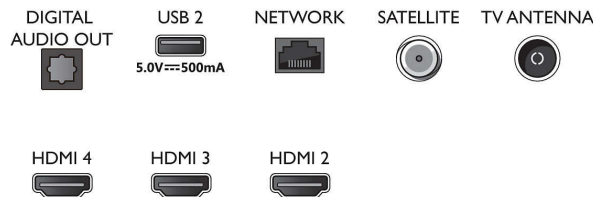

Connectiviteit

- Aantal HDMI-aansluitingen: 4
- HDMI-functies: Audio Return Channel, 4K
- EasyLink (HDMI-CEC): Passthrough van afstandsbedieningen, Audiobediening, Stand-by, Afspelen met één druk op de knop
- Aantal USB-aansluitingen: 2
- Draadloze verbinding: Wi-Fi 802.11ac, 2x2, Dual

Connections

Side

Bottom

4K UHD Android TV

TV met 3-zijdige Ambilight Voornaamste HDR-indelingen ondersteund, Dolby Vision en Dolby Atmos, Android TV van 139 cm (55")

Specificaties

55PUS8057/12

band, Bluetooth 5.0