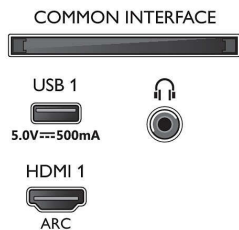

Smart TV-functies

- Interactieve TV: HbbTV
- Gebruiksgemak: Alles-in-één Smart menuknop, Gebruikershandleiding op het scherm
- Firmware-upgrade mogelijk: Auto-upgradewizard voor firmware, Firmware te upgraden via USB, Onlinefirmware-upgrade, App-upgrade op de achtergrond
- Spraakassistent*: Geschikt voor Google Assistant*

Multimediatoepassingen

- Videoweergaveformaten: Containers: AVI, MKV, H264/MPEG-4 AVC, MPEG-1, MPEG-2, MPEG-4, HEVC (H.265), VP9, AV1
- Muziekweergaveformaten: AAC, MP3, WAV,

55PUS8057/12

- WMA (versie 2 tot versie 9.2), WMA-PRO (v9 en v10)
- Ondersteunde ondertitelindelingen: .SMI, .SRT, .SUB, .TXT, .ASS, .SSA
- Beeldweergaveformaten: JPEG, BMP, GIF, PNG, HEIF

Bezig met verwerken

- Verwerkingskracht: Quad Core

Geluid

- Uitgangsvermogen (RMS): 20W
- Luidsprekerconfiguratie: 2x 10 W luidspreker met volledig bereik
- Geluidsverbetering: Helder klinkende dialogen, Dolby Atmos, Automatische volumeregelaar, Dolby-basversterking

Connectiviteit

- Aantal HDMI-aansluitingen: 4
- HDMI-functies: Audio Return Channel, 4K
- EasyLink (HDMI-CEC): Passthrough van afstandsbedieningen, Audiobediening, Stand-by, Afspelen met één druk op de knop
- Aantal USB-aansluitingen: 2
- Draadloze verbinding: Wi-Fi 802.11ac, 2x2, Dual

Connections

Side