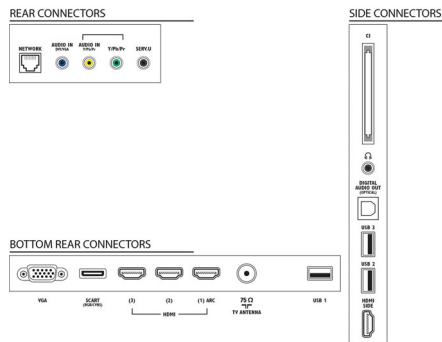

Patogumas

- Lengvas įdiegimas: Automatinis „Philips“ įrenginių aptikimas, Įrenginių prijungimo vedlys, Tinklo diegimo vedlys, Nustatymų vedlys
- Lengva naudoti: „One-stop Home“ mygtukas, Ekranas vartotojo vadovas
- Kompiuterių tinklo sąsaja: SimplyShare
- Ekranas formato nustatymai: Automatinis užpildymas, Automatinis padidėjimas, Filmo padidėjimas 16:9, Ypatingas padidėjimas, Didelis mastelis, Plačiaekranis
- Elektroninis programų gidas: 8 dienų elektroninis

- programų gidas
- Signalo stiprumo indikacija
- Teletekstas: 1200 puslapių hipertekstas
- Atnaujinama programinė aparatinė įranga: Mikroprogramos automatinio atnaujinimo vedlys, Mikroprogramos atnaujinimas per USB, Mikroprogramos atnaujinimas internete

Garsas

- Išvesties galia (RMS): 20 W (2 x 10 W)
- Garsumo gerinimas: „AmbiWooX“, „Auto Volume“ lygintojas, Švarus garsas, „Incredible Surround“

Prijungimo galimybė

- HDMI jungčių skaičius: 4
- HDMI funkcijos: Garso grįžtamasis kanalas
- YPbPr talpyklų skaičius: 1
- „EasyLink“ (HDMI-CEC): Perėjimas į nuotolinį valdymą, Sistemos garso valdymas, Sistemos budėjimas, Pridedamas „Plug & play“ pagrindiniame ekrane, Automatinis subtitrų slinkis („Philips“), „Pixel Plus“ sąsaja („Philips“), Paleidimas vienu paspaudimu
- RGB/CVBS jungčių skaičius: 1