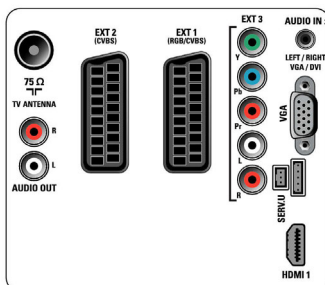

- Počet konektorů Scart: 2
- EasyLink (HDMI-CEC): Přehrávání stisknutím jednoho tlačítka, Systémové informace (jazyk nabídky), EasyLink (digitální sběrnice mezi audio video zařízeními), Systémové ovládání audia, Pohotovostní režim systému
- Čelní / boční přípojky: Rozhraní HDMI v1.3, Vstup kompozitního videa CVBS, Vstup audio L/P, USB 2.0
- Konektor Ext 1 Scart: Audio levý/pravý kanál, RGB
- HDMI 1: Rozhraní HDMI v1.3
- Konektor Ext 2 Scart: Audio levý/pravý kanál, Vstup kompozitního videa CVBS
- Další připojení: Audio výstup na stálé úrovni, Audio vstup pro PC, PC-In, VGA
- Konektor Ext 3: YPbPr, Vstup audio L/P

Příslušenství

- Dodávané příslušenství: Stojan na nábytek,

Napájecí kabel, Stručný návod k rychlému použití, Uživatelská příručka, Záruční list, Dálkový ovladač, 2x baterie AAA

Rozměry

- Šířka přístroje: 1018,5 mm
- Výška přístroje: 635,7 mm
- Hloubka přístroje: 83 mm
- Hmotnost výrobku: 11,5 kg
- Šířka přístroje (s podstavcem): 1018,5 mm
- Výška přístroje (s podstavcem): 683 mm
- Hloubka přístroje (s podstavcem): 236 mm
- Hmotnost výrobku (+ podstavec): 12,8 kg
- Šířka balení: 1220 mm
- Výška balení: 746 mm
- Hloubka balení: 158 mm
- Kompatibilní držák na stěnu: nastavitelný 300 x 200 mm
- Hmotnost včetně balení: 17,4 kg

Rear connectors

Side

Datum vydání 2024-04-18

Verze: 7.4.5

EAN: 87 12581 52115 8

© 2024 Koninklijke Philips N.V.
Všechna práva vyhrazena.

Údaje mohou být změněny bez předchozího varování.
Ochranné známky jsou majetkem Koninklijke Philips N.V. nebo jejich příslušných vlastníků.