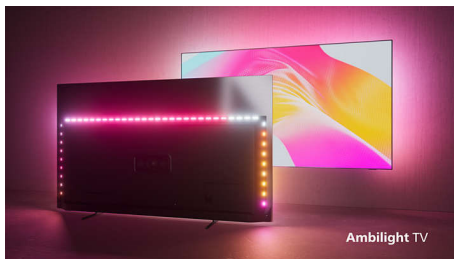

PHILIPS

4K UHD Android телевизор

Телевизор с 3-странен Ambilight Поддържа всички основни HDR формати, Dolby Vision и Dolby Atmos, 164 см (65") Android TV

Акценти

65PUS8057/12

Philips Ambilight

С Philips Ambilight великолепното изживяване от гледането на телевизор Philips става още по-голямо! Светодиодните светлини по ръба на телевизора светят и променят цвета си в перфектен синхрон с цветовете на действието на екрана или с вашата музика. Това е толкова топло и поглъщащо, че ще се чудите как сте се наслаждавали на телевизора без него.