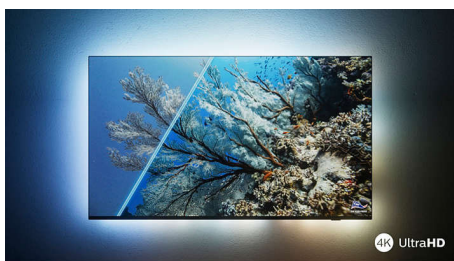

4K UHD LED телевизор

Наслаждавайте се на всичко, което гледате с този 4K UHD LED телевизор. Видеопроцесорът Philips Pixel Precise Ultra HD оптимизира качеството на картината, за да осигури резки изображения, богати цветове и плавно движение. Получавате възможно най-доброто изживяване при гледане всеки път.