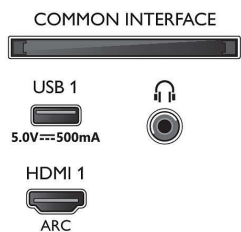

Android TV

- ОС: Android TV™ 11 (R)
- Предварително инсталирани приложения: Amazon Prime Video, BBC iplayer, Disney+, Netflix, YouTube
- Размер на паметта (флаш): 16 GB*
- Облак за игри: Stadia

Функции на Smart TV

- Интерактивна телевизия: HbbTV
- Лесна употреба: Универсален бутон Smart Menu (Смарт меню), Екранно ръководство за потребителя
- Възможност за надстройване на фърмуера: Съветник за авт. надстройка на фърмуера, Фърмуер, надстроен през USB, Надстройка на фърмуер онлайн, Надстройка на приложение

65PUS8057/12

- във фонов режим
- Гласов асистент*: С Google Асистент*

Мултимедийни приложения

- Формати за възпроизвеждане на видеоклипове: Контейнери: AVI, MKV, H264/MPEG-4 AVC, MPEG-1, MPEG-2, MPEG-4, HEVC (H.265), VP9, AV1
- Формати за възпроизвеждане на музика: AAC, MP3, WAV, WMA (v2 до v9.2), WMA-PRO (v9 и v10)
- Поддържани формати на субтитрите: .SMI, .SRT, .SUB, .TXT, .ASS, .SSA
- Формати за възпроизвеждане на изображения: JPEG, BMP, GIF, PNG, HEIF

Обработка

- Мощност за обработка: Quad Core

Звук

- Изходна мощност (RMS): 20 W
- Конфигурация на високоговорител: 2 x 10 W широколентов високоговорител
- Подобрене на звука: Ясен диалог, Dolby Atmos, Автоматичен изравнител на нивото на звука, Подобрене на басите от Dolby

Connections

Side