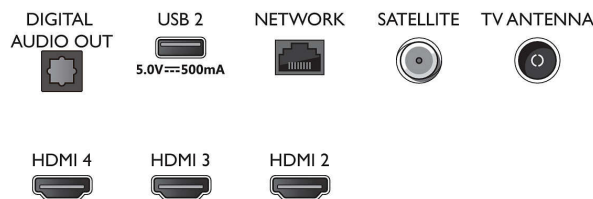

4K UHD Android телевизор

Телевизор с 3-странен Ambilight Поддържа всички основни HDR формати, Dolby Vision и Dolby Atmos, 164 см (65") Android TV

Спецификации

Ambilight

- Функции на Ambilight: Вграден Ambilight, Режим игра, Режим "фойайе", Адаптиране към цвета на стената
- Версия на Ambilight: 3-странен

Картина/дисплей

- Съотношение на размерите на картината: 16:9
- Размер на екрана по диагонал (метрична с-ма): 164 см
- Дисплей: 4K Ultra HD LED
- Разделителна способност на екрана: 3840 x 2160
- Блок за обработка на картината: Pixel Precise Ultra HD
- Подобрене на картината: Dolby Vision, HLG (Hybrid Log Gamma), Съвместим с HDR10+
- Размер на екрана по диагонал (инчове): 65 инча

Входна разделителна способност на дисплея

- Разделителна способност – Скорост на обновяване: 576p – 50 Hz, 640 x 480 – 60 Hz, 720p-50 Hz, 60 Hz, 2560 x 1440 – 60Hz, 1920 x 1080p – 24 Hz, 25 Hz, 30 Hz, 3840 x 2160p – 24 Hz, 25 Hz, 30 Hz, , 50 Hz, 60 Hz

Тунер / Приемане / Предаване

- Цифров телевизор: DVB-T/T2/T2-HD/C/S/S2
- Телевизионен справочник на програмите*: Електронен справочник на програмите за 8 дни
- Индикатор за силата на сигнала
- Телетекст: 1000 страници Hypertext
- HEVC поддръжка

Android TV

- ОС: Android TV™ 11 (R)
- Предварително инсталирани приложения: Amazon Prime Video, BBC iplayer, Disney+, Netflix, YouTube
- Размер на паметта (флаш): 16 GB*
- Облак за игри: Stadia

Функции на Smart TV

- Интерактивна телевизия: HbbTV
- Лесна употреба: Универсален бутон Smart Menu (Смарт меню), Екранно ръководство за потребителя
- Възможност за надстройване на фърмуера: Съветник за авт. надстройка на фърмуера, Фърмуер, надстроен през USB, Надстройка на фърмуер онлайн, Надстройка на приложение

65PUS8057/12

- във фонов режим
- Гласов асистент*: С Google Асистент*

Мултимедийни приложения