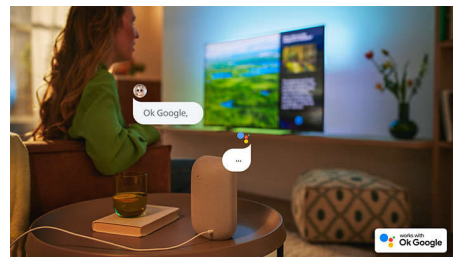

Изкуствен интелект с гласово управление

Можете да използвате гласа си, за да управлявате своя Android телевизор Philips чрез всеки високоговорител, който има Google Асистент, или чрез дистанционно приложение за Android TV. Искате ли да намерите приложения, да предавате поточно съдържание или да играете игри? Просто попитайте.

4K UHD телевизор от Philips

Рязка HDR картина. 4K UHD телевизор Philips.

Тънък, атрактивен дизайн

Тънък, атрактивен дизайн