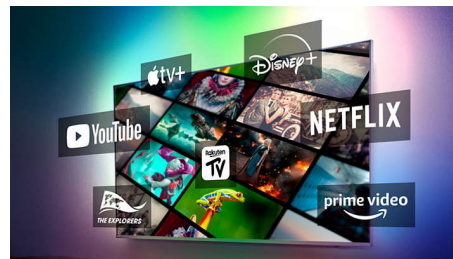

Android TV

Вашият Android телевизор Philips ви предоставя желаното от вас съдържание – когато го поискате. Можете да персонализирате началния екран, за да показва любимите ви приложения и да улесни достъпа до филми и предавания, които обичате. Или да продължите оттам, откъдето сте спрели.