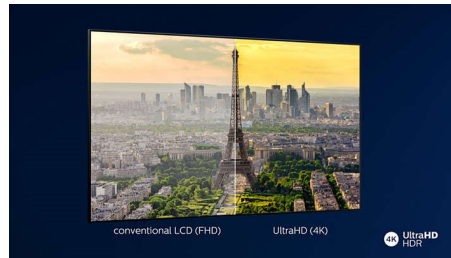

4K UHD

Kirkas 4K LED -televisio. Eloisa HDR-kuva. Pehmeä liike. Philips 4K UHD -televisio herättää sisällön eloon täyteläisillä väreillä ja terävällä kontrastilla. Kuvissa on entistä enemmän syvyyttä, ja liike on pehmeää. Elokuvat, TV-ohjelmat, pelit ja muut näyttävät aina yhtä hyvältä.