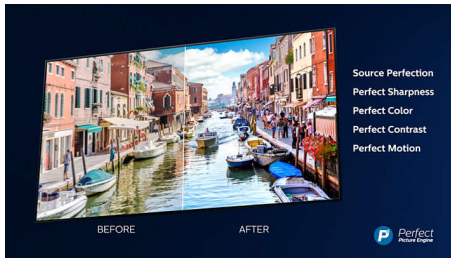

Kohokohdat

P5 Perfect -kuvajärjestelmä

Philips P5 -kuvajärjestelmä säilyttää kuvanlaadun aina yhtä täydellisenä. Yksityiskohtiin lisätään syvyyttä, värikylläisyys syvenee ja ihon sävyt toistetaan luonnollisina. Kontrasti on niin tarkka, että suorastaan tunnet jokaisen yksityiskohdan. Liike on erittäin tasaista.