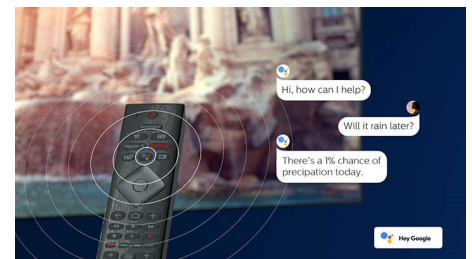

Äänivustaja

Ohjaa äänelläsi Philips Android TV:n palveluita, kuten pelejä ja Netflix-toistoa sekä sisältöjen ja sovelluksien haku Google Play Kaupasta. Voit käyttää ääniohjausta myös Google Assistant -yhteensopivien laitteiden hallintaan, kuten valaistuksen himmentämiseen tai asunnon lämmityksen säätämiseen. Kaikki tämä omalta kotisohvaltasi. Sinun ei enää tarvitse etsiä kaukosäädintä. Voit nyt ohjata Philips Smart TV:tä äänelläsi Alexa-yhteensopivilla laitteilla, kuten Amazon Echolla. Voit avata TV:n, vaihtaa kanavaa tai käyttää pelikonsolia Alexan avulla.