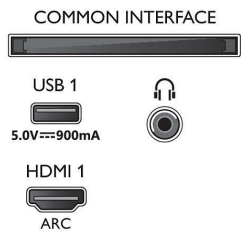

Käsittely

- Käsittelyteho: Quad Core

Connections

Side

Bottom

Tekniset tiedot

Ääni

- Audio: Äänen tekee Bowers & Wilkins, 2.1.2-kanavainen, Lähtöteho: 50 W (RMS)
- Kaiutinkokoonpano: 2 x 6 W:n keskitaaajuuksien kaiutin, 2 x 9 ylätaajuuksien kaiutin, 20 W:n bassokaiutin
- Koodekki: AC-4, Dolby Atmos, Dolby Digital MS12 V2.3, DTS-HD (M6)
- Äänenparannus: 5-kaistainen taajuuskorjain, Tekoälyllä luotu ääni, Selkeä puhe, Dolby-bassovahvistus, Dolby-äänentasaus, Yökuuntelutila, Dolby Atmos