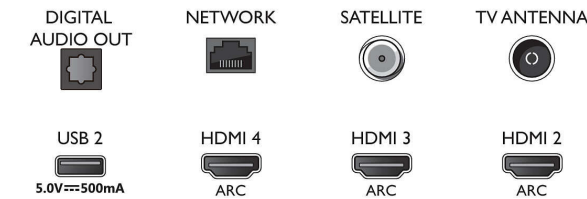

Käsittely

- Käsittelyteho: Quad Core

Connections

Side

Bottom

Tekniset tiedot

Ääni

- Audio: Äänen tekee Bowers & Wilkins, 2.1.2-kanavainen, Lähtöteho: 50 W (RMS)
- Kaiutinkokoonpano: 2 x 6 W:n keskitaaajuuksien kaiutin, 2 x 9 ylätaajuuksien kaiutin, 20 W:n bassokaiutin
- Koodekki: AC-4, Dolby Atmos, Dolby Digital MS12 V2.3, DTS-HD (M6)
- Äänenparannus: 5-kaistainen taajuuskorjain, Tekoälyllä luotu ääni, Selkeä puhe, Dolby-bassovahvistus, Dolby-äänentasaus, Yökuuntelutila, Dolby Atmos

Liitännät

- HDMI-liitäntöjen määrä: 4
- HDMI-ominaisuudet: 4K, ARC (Audio Return Channel)
- EasyLink (HDMI-CEC): Kaukosäätimen infrapunalähtä, Järjestelmän äänensäätö, Järjestelmän valmiustila, Toisto yhdellä painikkeella
- USB-liitäntöjen lukumäärä: 2
- Langaton yhteys: Bluetooth 4.2, Wi-Fi 802.11ac, 2x2, kaksoiskaista
- Muut liitännät: Common Interface Plus (CI+), Digitaalinen äänilähtö (optinen), Satelliittiliitin, Ethernet-LAN RJ-45, Kuulokelähtö, Palveluliitäntä
- HDCP 2.3: Kaikissa HDMI-liitännöissä