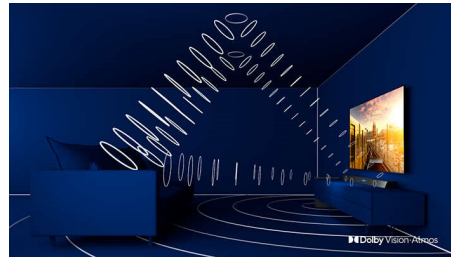

Dolby Vision ja Dolby Atmos

Äänen ja videon Dolby-formaattien tuki tarkoittaa, että katsottava HDR-sisältö näyttää ja kuulostaa uskottoman aidolta. Uusimpien suoratoistosarjojen ja Blu-Ray-levyiltä toistettavan sisällön kontrasti, kirkkaus ja väri heijastavat ohjaajan alkuperäisideaa. Tilava äänimaailma on kirkas, yksityiskohtainen ja syvä.

Muotoilu

Philips TV erottuu muista ensiluokkaisten materiaalien vuoksi. Kvadratin villasekoitteinen

kaiutinkangas päästää äänet liikkumaan vapaasti tilassa. Kestävästi tuotettu Muirhead-nahka ja taustavalaistus painikkeet viimeistelevät kaukosäätimen upeasti.