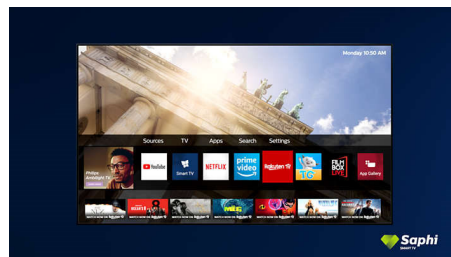

non perderai mai alcun particolare, anche nelle scene più veloci.

Tecnologia HDR UHD 4K

Il tuo TV Philips UHD 4K è compatibile con tutti i principali formati HDR, tra cui HDR10+ e Dolby Vision. Che si tratti di una serie imperdibile o di un nuovo videogioco, le ombre saranno più profonde, le superfici luminose brilleranno e i colori saranno più realistici.

Smart TV Saphi

SAPHI è un sistema operativo rapido e intuitivo che rende l'utilizzo del tuo Smart TV Philips davvero piacevole. Goditi l'accesso con un solo tasto a un menu a icone intuitivo.

58PUS7805/12

Design

Cornice di colore grigio canna di fucile. Base sottile.

Audio nitido

Altoparlanti full range che diffondono un audio nitido.

Smart TV Saphi

SAPHI è un sistema operativo rapido e intuitivo che rende l'utilizzo del tuo Smart TV Philips davvero piacevole. Goditi la straordinaria qualità delle immagini e l'accesso con un solo tasto a un menu a icone intuitivo. Gestisci facilmente il tuo televisore e accedi rapidamente alle app popolari per Smart TV Philips, tra cui YouTube, Netflix e Amazon Prime Video.