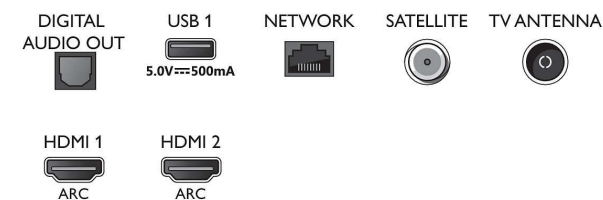

58PUS7805/12

- Basic - Copertura dello schermo, Adatta a schermo, Zoom, Stretch, Schermo largo
- Assistente vocale*: Amazon Alexa integrato, Telecomando con microfono.

Applicazioni multimediali

- Formati di riproduzione dei video: Contenitori: AVI, MKV, H264/MPEG-4 AVC, MPEG-1, MPEG-2, MPEG-4, WMV9/VC1, HEVC (H.265), VP9
- Formati di riproduzione della musica: AAC, MP3, WAV, WMA (v2 fino a v9.2), WMA-PRO (v9 e v10)
- Supporto formati sottotitoli: .SMI, .SRT, .SUB, .TXT, .ASS, .SSA
- Formati di riproduzione delle immagini: JPEG, BMP, GIF, PNG, Foto 360, HEIF

Elaborazione

- Potenza di elaborazione: Quad Core

Audio

- Potenza in uscita (RMS): 20 W
- Configurazione degli altoparlanti: 2 altoparlanti full range da 10 W
- Funzioni audio avanzate: A.I. Sound, Dolby Atmos, Ottimizzazione dei bassi Dolby, Regolazione del

Connections

Side

Bottom

Smart TV LED UHD 4K

TV Ambientlight da 146 cm (58") Supporta i principali formati HDR, Processore P5 Perfect Picture, Alexa integrato

Specifiche

58PUS7805/12

volume Dolby, Equalizzatore a 5 bande, Dialoghi chiari, Modalità notte