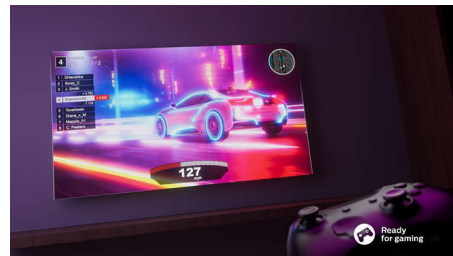

Dobry pro hraní her.

Díky HDMI 2.1 s plynulou grafikou pro rychlé hraní si užijete také nejlepší zážitek s herní konzolí. Televizor se pyšní podporou technologie VRR a se zapnutím konzole se automaticky aktivuje nastavení s nízkou latencí.

Atraktivní design

Atraktivní design

Kompatibilní s formáty HDR

Sledujte své oblíbené filmy a pořady ve všech hlavních formátech HLG, HDR10, HDR10+, Dolby Vision.