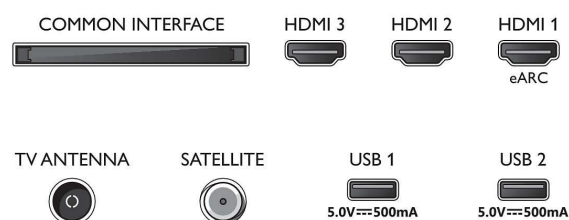

Side

Rear

Specifikace

Amazon Prime video, Netflix

- Hlasový asistent*: Spolupracuje s aplikací Alexa, Funguje s Google Home

Multimediální aplikace

- Formáty přehrávání videa: Kontejnery: AVI, MKV, H264/MPEG-4 AVC, MPEG-1, MPEG-2, MPEG-4, VP9, HEVC (H.265), AV1
- Formáty přehrávání hudby: AAC, MP3, WAV, WMA (v2 až v9.2), WMA-PRO (v9 a v10), FLAC
- Podpora formátu titulků: .SML, .SRT, .SSA, .SUB, .TXT, .ASS
- Formáty přehrávání obrazu: JPEG, BMP, GIF, PNG, HEIF