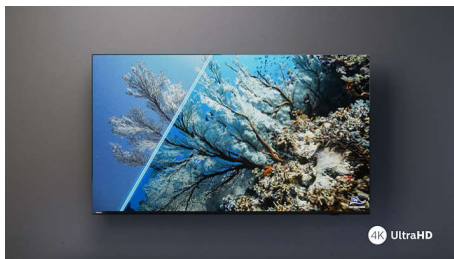

189cm (75") televizor Podporuje všechny hlavní formáty HDR, Zvuk Dolby Atmos, Philips Smart TV

75PUS7608/12

Přednosti

Opravdu ostrý obraz

Ať už sledujete cokoli, tento LED televizor s rozlišením 4K zajistí jasný a opravdu ostrý obraz s živými barvami. Navíc je televizor kompatibilní s hlavními formáty HDR, takže během streamování HDR obsahu uvidíte více detailů, dokonce i ve tmavých a světlých místech.