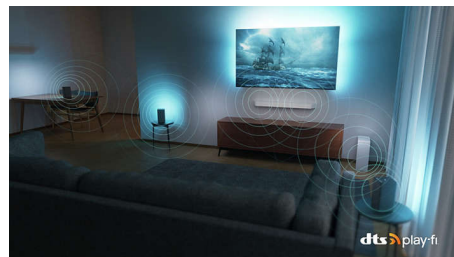

DTS Play-Fi

Televisiossa on heti upean selkeä ääni. Jos se ei vielä riitä, Philipsin langaton kodin äänentoistojärjestelmä DTS Play-Fi -tekniikalla mahdollistaa yhdistämisen kodin yhteensopiviin soundbareihin ja langattomiin

kaiuttimiin sekunneissa. Voit myös luoda kotiteatterin tilaäänijärjestelmän käyttäen TV:tä keskikaiuttimena.