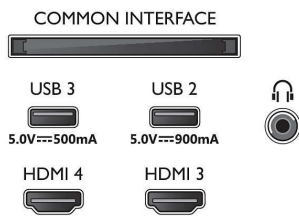

Tekniset tiedot

Ambilight

- Ambilight-ominaisuudet: Mukautuu seinän väriin, Lounge-tila, Pelitila, Ambilight Music, AmbiWakeup, AmbiSleep, Toimii Philipsin langattomien kodin kaiuttimien kanssa, Ambilight Aurora, Ambilight-käynnistysanimaatio
- Ambilight-versio: 3 sivulla

Kuva/näyttö

- Ruudun halkaisija (cm): 139 cm
- Näyttö: 4K Ultra HD OLED

- Näytön resoluutio: 3 840 x 2 160
- Natiivivirkistystaajuus: 120 Hz
- Kuvatekniikka: P5 AI Perfect -kuvajärjestelmä
- Kuvanparannus: Wide Color Gamut 97 % DCI/P3, Perfect Natural Motion, Micro Dimming Perfect, Dolby Vision, A.I. PQ-tila, CalMAN-valmius, HDR10+ Adaptive, Ohjaajatila, HLG (Hybrid Log Gamma)
- Ruudun halkaisija (tuumamitta): 55

Näytön tulotarkkuus

- Tarkkuus – virkistystaajuus: 576p – 50 Hz, 640x480 – 60 Hz, 720p – 50 Hz, 60 Hz, 1920x1080p – 24 Hz, 25 Hz, 30 Hz, 50 Hz, 60 Hz, 100 Hz, 120 Hz., 2560x1440 – 60 Hz, 120 Hz, 3840x2160p – 24 Hz, 25 Hz, 30 Hz, 50 Hz, 60 Hz, 100 Hz, 120 Hz.

Viritin/vastaanotto/signaalinsiirto

- Digitaalitelevisio: DVB-T/T2/T2-HD/C/S/S2
- TV-ohjelmaopas*: 8 päivän elektroninen

Connections

Side