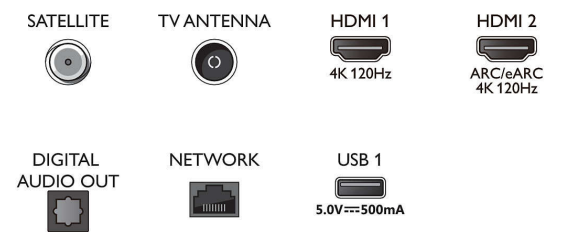

Viritin/vastaanotto/signaalinsiirto

- Digitaalitelevisio: DVB-T/T2/T2-HD/C/S/S2
- TV-ohjelmaopas*: 8 päivän elektroninen

Connections

Side

Bottom

Tekniset tiedot

- ohjelmaopas
- Signaaliavoimuuden ilmaisin
- Teksti-tv: 1000 sivun Hyperteksti-tv
- HEVC-tuki