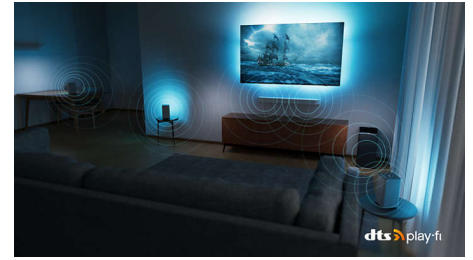

Συμβατότητα με DTS Play-Fi

Το ασύρματο οικιακό σύστημα της Philips με τεχνολογία DTS Play-Fi σας επιτρέπει να συνδέσετε σε συμβατά soundbar και ασύρματα ηχεία στο σπίτι σας σε δευτερόλεπτα. Ακούστε ταινίες στην κουζίνα. Ακούστε μουσική όπου κι αν βρίσκεστε. Μπορείτε ακόμη και να δημιουργήσετε ένα σύστημα ήχου Surround home cinema, χρησιμοποιώντας την τηλεόραση Philips ως κεντρικό ηχείο.