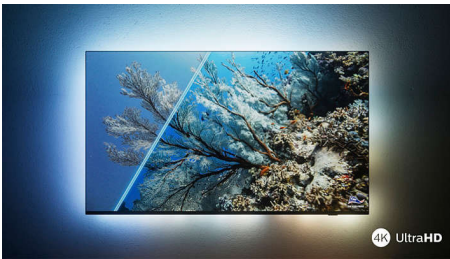

Ζωντανή εικόνα HDR

Θέλετε να αποκτήσετε την εμπειρία της τέλειας εικόνας σε κάθε σκηνή; Η τηλεόραση 4K UHD της Philips είναι συμβατή με όλες τις σημαντικές μορφές HDR, γεγονός που σημαίνει ότι απολαμβάνετε εκπληκτικές, ευκρινείς εικόνες. Θα βλέπετε κάθε λεπτομέρεια, ακόμα και σε σκοτεινές και φωτεινές περιοχές.