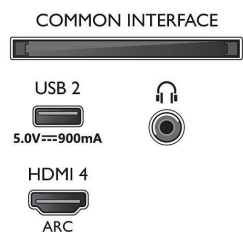

Τηλεόραση Android 4K UHD LED

Τηλεόραση Ambilight 3 πλευρών Υποστήριξη σημαντικότερων φορμά HDR, Σύστημα εικόνας P5 120Hz,
Τηλεόραση Android 108 εκ. (43")

Προδιαγραφές

Ambilight

- Χαρακτηριστικά Ambilight: Ενσωματωμένο Ambilight+Hue, Ανάλογα με το χρώμα του τοίχου, Λειτουργία Lounge, Λειτουργία παιχνιδιού, Ambilight για μουσική, AmbiWakeur, AmbiSleep, Ασύρματα οικιακά ηχεία Philips, Ambilight Aurora, Κινούμενη εικόνα εκκίνησης Ambilight
- Έκδοση Ambilight: 3 πλευρών

Εικόνα/Οθόνη

- Μήκος διαγωνίου οθόνης (μετρικό): 108 εκ.
- Οθόνη: 4K Ultra HD LED
- Ανάλυση οθόνης: 3840 x 2160
- Εγγενής ρυθμός ανανέωσης: 120 Hz
- Picture Engine: P5 Perfect Picture Engine
- Βελτίωση εικόνας: Micro Dimming Pro, HDR10+, Dolby Vision, Λειτουργία σκηνοθέτη, Τεχνολογία Natural Motion, Ευρύ χρωματικό φάσμα 90% DCI/P3, CalMAN Ready
- Μήκος διαγωνίου οθόνης (ίντσες): 43 ίντσες

Ανάλυση οθόνης εισόδου

- Ανάλυση-Ρυθμός ανανέωσης: 576p-50Hz, 640x480-60Hz, 720p-50Hz,60Hz, 2560x1440-60Hz,120Hz, 1920x1080p-24Hz,25Hz,30Hz,50Hz, 3840x2160p-24Hz,25Hz,30Hz,50Hz, 60Hz,100Hz,120Hz.

Δέκτης/Λήψη/Μετάδοση

- Ψηφιακή τηλεόραση: DVB-T/T2/T2-HD/C/S/S2
- Οδηγός τηλεοπτικού προγράμματος*: Electronic Program Guide 8 ημερών

Connections

Side