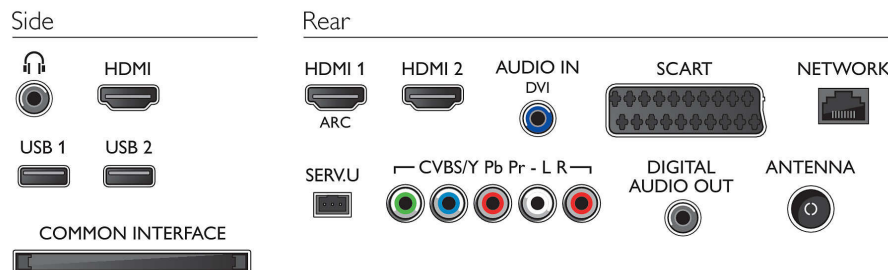

Skaņa

- Izejas jauda (RMS): 20 W
- Skaņas pastiprinājums: Automātisks skaļuma izlīdzinātājs, Clear Sound, Incredible Surround

Savienojamība

- HDMI savienojumu skaits: 3
- HDMI funkcijas: 3D, Audio Return Channel
- Komponentu savienojumu skaits (YPbPr): 1
- EasyLink (HDMI-CEC): Tālvadības pults piekļuve, Sistēmas audio vadība, Sistēmas gaidstāves režīms, Lietošanai gatavu ierīču pievienošanas sākuma ekrānā, Automātiska subtitru pārbīde (Philips), Pixel Plus saite (Philips), Atskaņošana/demonstrēšana ar vienu pieskārienu
- SCART savienojumu skaits (RGB/CVBS): 1
- USB portu skaits: 2
- Bezvadu savienojums: Integrēts Wi-Fi 11n
- Citi savienojumi: CI+1.3 sertifikāts, Antenna IEC75, Common Interface Plus (CI+), Ethernet-LAN RJ-45, Digitālā audio izeja (koaksiālā), Audio kr./lab. ieeja, Austiņu izeja

Strāvas padeve

- Elektrotīkla strāva: Maiņstrāva 220 - 240 V 50/60 Hz
- Apkārtējā temperatūra: no 5 °C līdz 35 °C
- Enerģijas patēriņš gaidstāves režīmā: $0,3\text{ W}$
- Energoefektivitātes klase: A+
- ES energoefektivitātes marķējums, jauda: 32 W
- Enerģijas taupīšanas funkcijas: Automātisks izslēgšanas taimeris, ECO režīms, Attēla izslēgšana

Izlaides datums
2023-10-08

Versija: 4.0.4

EAN: 87 12581 67188 4

© 2023 Koninklijke Philips N.V.
Visas tiesības patur autors.

Specifikācijas var tikt mainītas bez paziņojuma. Preču zīmes ir Koninklijke Philips N.V. vai to attiecīgu īpašnieku īpašums.

www.philips.com

- (radio atskaņošana)
- Gada enerģijas patēriņš: 47 kWh

Piederumi

- Iekļautie piederumi: Tālvadības pults, 2 x AAA baterijas, Strāvas vads, Īsa lietošanas pamācība, Juridiskā informācija un drošības brošūra, Garantijas brošūra
- Papildpiederumi: Philips televizora kamera PTA317, 3D brilles PTA518, 3D brilles PTA508

Izmēri

- Komplekta platums: 742 mm
- Komplekta augstums: 453 mm
- Komplekta dziļums: 41,3 mm
- Produkta svars: 7,7 kg
- Komplekta platums (ar statni): 742 mm
- Komplekta augstums (ar statni): 519 mm
- Komplekta dziļums (ar statni): 187 mm
- Produkta svars (+ statīvs): 8,7 kg
- Iepakojuma platums: 910 mm
- Iepakojuma augstums: 555 mm
- Iepakojuma dziļums: 133 mm
- Saderīgs sienas stiprinājums: 200 x 200 mm
- Svārs (ieskaitot iesaiņojumu): 11,3 kg

* Aplikācija MyRemote un saistītās funkcijas atšķiras atkarībā no televizora modeļa un valsts, kā arī no viedierīces modeļa un OS. Lai iegūtu papildinformāciju, lūdz, apmeklējiet vietni: www.philips.com/TV.

* Saderība ir atkarīga no WiFi Miracast sertifikācijas operētājsistēmā Android 4.2 vai jaunākai versijai. Lai iegūtu papildinformāciju, lūdz, skatiet ierīces dokumentāciju.

* Smart TV programma: apmeklējiet vietni www.philips.com/TV, lai uzzinātu par jūsu valstī pieejamajiem pakalpojumiem.

* USB ierakstīšana pieejama tikai digitālajiem kanāliem, ierakstīšana var būt ierobežota ar apraides aizsardzību pret kopēšanu (CI+). Var tikt piemēroti valsts un kanālu ierobežojumi.

* Philips televizora kamera (PTA317) tiek pārdota atsevišķi.

* Vecākiem jāuzrauga bērni, kas televizoru skatās 3D formātā, un jānovēro, vai bērniem nerodas iepriekš minētās nepatīkamās sajūtas. 3D formātu nav ieteicams skatīties bērniem, kas jaunāki par 6 gadiem, jo viņu redzes sistēma vēl nav pilnīgi attīstījusies.

* Televizors atbalsta bezmaksas digitālo videoaprādes (DVB) uztveršanu. Iespējams, netiek atbalstīti noteikti DVB operatori. Atjaunotais saraksts pieejams Philips atbalsta vietnes bieži uzdoto jautājumu sadaļā. Dažu operatoru saturam nepieciešama nosacītā piekļuve un abonements. Lai iegūtu papildu informāciju, sazinieties ar savu operatoru.

* HbbTV, Multiroom klientam un serverim, Netflix un myRemote aplikācijai nepieciešama programmatūras jaunināšana.

* Enerģijas patēriņš kWh gadā, pamatojoties uz televizora strāvas patēriņu, darbojoties 4 stundas dienā 365 dienas gadā. Faktiskais enerģijas patēriņš būs atkarīgs no televizora lietošanas biežuma.

* EPG un faktiskā pieejamība (līdz 8 dienām) ir atkarīga no valsts un operatora.