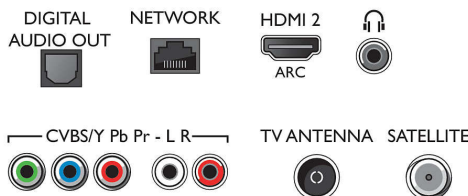

Connections

Side

Rear

Julkaisupäivä 2023-08-06

Versio: 10.1.1

EAN: 87 18863 01490 5

© 2023 Koninklijke Philips N.V.
Kaikki oikeudet pidätetään.

Tiedot voivat muuttua ilman erillistä ilmoitusta.
Tavaramerkit ovat Koninklijke Philips N.V:n tai omistajiensa omaisuutta.