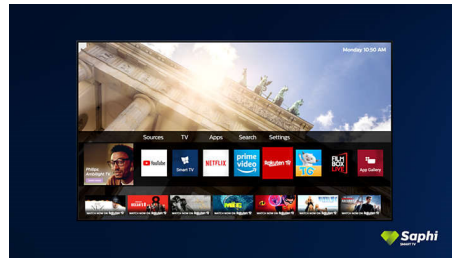

SAPHI

SAPHI on nopea ja intuitiivinen Philips Smart TV:n käyttöjärjestelmä. Voit keskittyä nauttimaan erinomaisesta kuvanlaadusta, koska kuvakevalikon ansiosta TV:n käyttäminen on todella helppoa. Voit myös vaivatta siirtyä Philips Smart TV:n suosikkisovellukseksi (kuten YouTube tai Netflix).