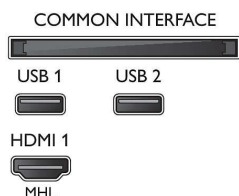

Virta

- Verkkovirta: Vaihtovirta: 220–240 V, 50/60 Hz
- Ympäristön lämpötila: 5–35 °C
- Virrankulutus valmiustilassa: $0,3\text{ W}$
- Energiatehokkuusluokka: A+
- EU:n energiatehokkuusmerkintä: 24 W
- Virransäästöominaisuudet: Automaattinen virrankatkaisuasjastin, Eco-tila, Kuvanmykistys (radio)
- Virrankulutus laitteen ollessa sammutettuna: n/a
- Vuosittainen energiankulutus: 36 kWh
- Onko laitteessa lyijyä: Kyllä*
- Elohopeasisältö: 0 mg

Lisätarvikkeet

- Mukana tulevat lisätarvikkeet: Kaukosäädin, 2 AAA-paristoa, Virtajohto, Pikaopas, Laki- ja turvallisuuseseite, Pöytäjalusta

Väri ja pintaviimeistely

- TV:n etupaneeli: Musta (High Gloss Black)

Mitat

- Laitteen leveys: 731,8 mm
- Laitteen korkeus: 435,3 mm
- Laitteen syvyys: 77,3 mm
- Laitteen paino: 4,5 kg
- Laitteen leveys (jalustan kanssa): 731,8 mm
- Laitteen korkeus (jalustan kanssa): 454,0 mm
- Laitteen syvyys (jalustan kanssa): 166,2 mm
- Tuotteen paino (+jalusta): 4,6 kg
- Laatikon leveys: 798 mm

Connections

Side