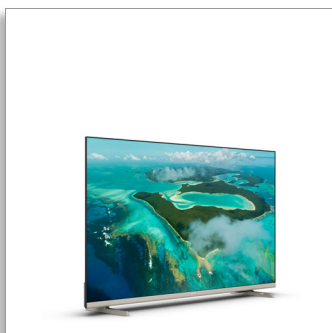

Philips LED
4K UHD LED смарт
телевизор

Поддържа всички основни
HDR формати

Dolby Vision и Dolby Atmos
108 см (43") SAPHI Smart
телевизор
Pixel Precise Ultra HD

43PUS7657

Чисто забавление

4K HDR Smart LED TV