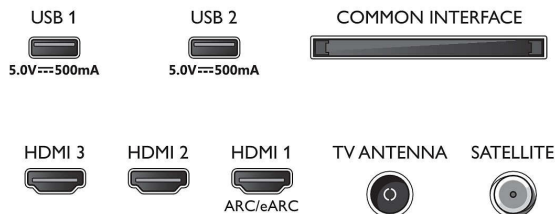

Мултимедийни приложения

- Формати за възпроизвеждане на видеоклипове: Контейнери: AVI, MKV, H264/MPEG-4 AVC, MPEG-1, MPEG-2, MPEG-4, HEVC (H.265), VP9, AV1
- Формати за възпроизвеждане на музика: AAC,

- MP3, WAV, WMA (v2 до v9.2), WMA-PRO (v9 и v10), FLAC
- Поддържани формати на субтитрите: .SMI, .SRT, .SUB, .TXT, .ASS, .SSA
- Формати за възпроизвеждане на изображения: JPEG, BMP, GIF, PNG, Снимки на 360 градуса, HEIF

Обработка

- Мощност за обработка: Двухдрен

Звук

- Изходна мощност (RMS): 20 W
- Конфигурация на високоговорител: 2 x 10 W широколентов високоговорител
- Подобрене на звука: Звук от изкуствен интелект, Ясен диалог, Dolby Atmos, Нощен режим, Подобрене на басите от Dolby, A.I. EQ, Изравнител на нивото на звука от Dolby

Възможности за свързване

- Брой HDMI връзки: 3
- HDMI функции: Канал за връщане на аудио, 4K
- EasyLink (HDMI-CEC): Преход на дистанционното управление, Управление на системния звук, Готовност на системата,

Connections

Side

Rear