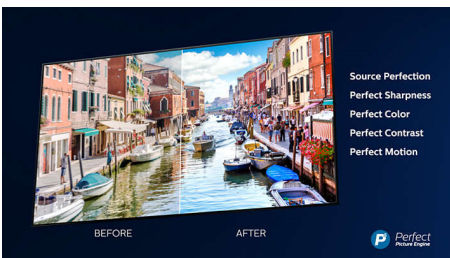

Procesor P5 Perfect Picture

Procesor Philips P5 Perfect Picture zapewnia obraz w jakości godnej Twoich ulubionych

rozrywek. Szczegóły nabierają głębi, kolory — życia, a odcienie skóry — naturalności. Niewiarygodny kontrast pozwala dostrzec każdy szczegół, a ruch jest tak płynny, że nigdy nie stracisz piłki z oczu — nawet przy bardzo dynamicznej grze.