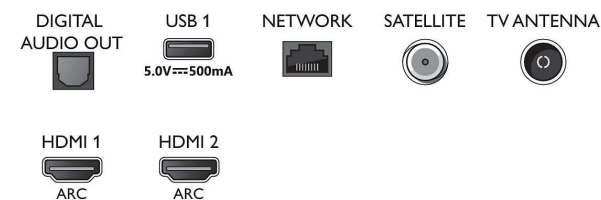

Zastosowania multimedialne

- Odtwarzane formaty wideo: Kontenery: AVI, MKV, H264/MPEG-4 AVC, MPEG-1, MPEG-2, MPEG-4, WMV9/VC1, HEVC (H.265), VP9
- Odtwarzane formaty muzyki: AAC, MP3, WAV, WMA (od wersji 2 do wersji 9.2), WMA-PRO (wersja 9 i 10)
- Obsługiwane formaty napisów: .SMI, .SRT, .SUB, .TXT, .ASS, .SSA
- Formaty odtwarzania obrazu: JPEG, BMP, GIF, PNG, 360 zdjęć, HEIF

Przetwarzanie

- Moc przetwarzania: Czterordzeniowy

Dźwięk

- Moc wyjściowa (RMS): 20 W

Connections

Side

Bottom

Telewizor LED Smart 4K UHD

TV 189 cm (75") z systemem Ambilight Obsługa głównych formatów HDR, Procesor P5 Perfect Picture, Wbudowana funkcja Alexa

75PUS7855/12

Dane techniczne

- Konfiguracja głośników: 2 głośniki pełzakresowe 10 W
- Funkcje poprawy dźwięku: Dźwięk oparty na sztucznej inteligencji, Dolby Atmos, Wzmocnienie basów Dolby, Ustawienie głośności Dolby, 5 stopniowy Equalizer, Wyraźne dialogi, Tryb nocny

Możliwości połączeń

- Liczba wejść HDMI: 3
- Funkcje HDMI: Zwrotny kanał audio (ARC), 4K
- EasyLink (HDMI-CEC): Przesyłanie wiązki pilota, Sterowanie dźwiękiem, Tryb gotowości, Otwieranie jednym przyciskiem
- Liczba wejść USB: 2
- Połączenie bezprzewodowe: Wbudowana łączność Wi-Fi 802.11n 2x2, Dwupasmowe
- Inne połączenia: Gniazdo anteny satelitarnej, Common Interface Plus (CI+), Cyfrowe wyjście audio (optyczne), Ethernet-LAN RJ-45, Wyjście słuchawkowe, Złącze usługi
- HDCP 2.3: Tak — wszystkie wejścia HDMI