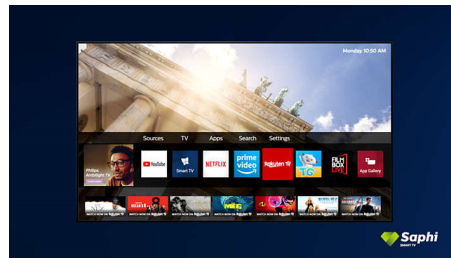

Telewizor Smart TV Saphi

SAPHI jest szybkim i intuicyjnym systemem operacyjnym, który sprawia, że korzystanie z Philips Smart TV to prawdziwa przyjemność. Ciesz łatwym dostępem do przejrzystego menu opartego na czytelnych ikonach, od którego dzieli Cię tylko jeden przycisk. Szybko przechodź do popularnych aplikacji Philips Smart TV, takich jak YouTube czy Netflix.