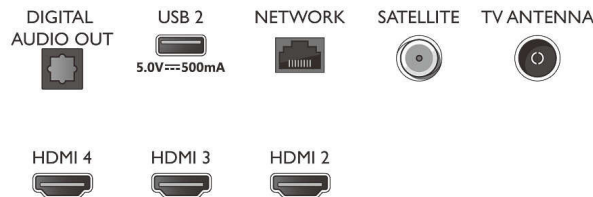

Applicazioni multimediali

- Formati di riproduzione dei video: Contenitori: AVI, MKV, H264/MPEG-4 AVC, MPEG-1, MPEG-2, MPEG-4, HEVC (H.265), VP9, AV1
- Formati di riproduzione della musica: AAC, MP3, WAV, WMA (v2 fino a v9.2), WMA-PRO (v9 e v10)
- Supporto formati sottotitoli: .SMI, .SRT, .SUB, .TXT, .ASS, .SSA
- Formati di riproduzione delle immagini: JPEG, BMP, GIF, PNG, HEIF

Elaborazione

- Potenza di elaborazione: Quad Core

Audio

- Potenza in uscita (RMS): 20 W
- Configurazione degli altoparlanti: 2 altoparlanti full

Connections

Side

Bottom

Android TV UHD 4K

TV Ambientlight su 3 lati Supporta i principali formati HDR, Dolby Vision e Dolby Atmos, TV Android da 164 cm (65")

Specifiche

65PUS7956/12

range da 10 W

- Funzioni audio avanzate: Equalizzatore a 5 bande, Dialoghi chiari, Dolby Atmos, Regolazione automatica volume, Ottimizzazione dei bassi Dolby