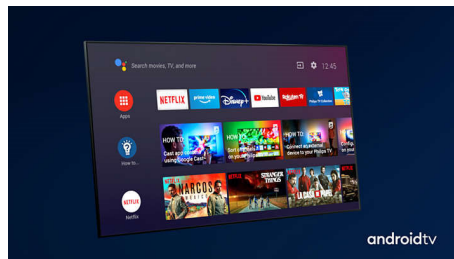

Semplicemente smart. TV Android

Il tuo TV Philips Android ti offre i contenuti che desideri, quando vuoi. Puoi personalizzare la schermata principale per visualizzare le tue app preferite, semplificando la riproduzione in streaming dei film e dei programmi che ami, oppure riprenderli da dove hai lasciato.