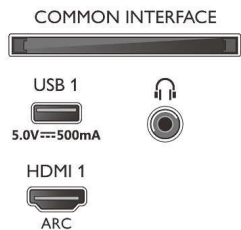

Elaborazione

- Potenza di elaborazione: Quad Core

Audio

- Potenza in uscita (RMS): 20 W
- Configurazione degli altoparlanti: 2 altoparlanti full

Connections

Side

Bottom

Android TV UHD 4K