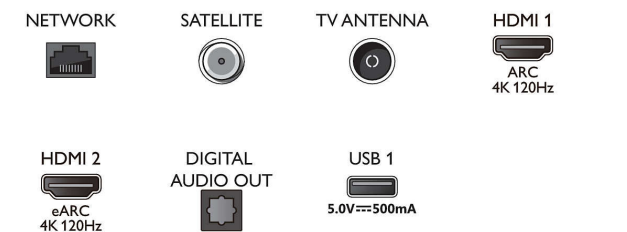

Applicazioni multimediali

- Formati di riproduzione dei video: Contenitori: AVI, MKV, H264/MPEG-4 AVC, MPEG-1, MPEG-2, MPEG-4, VP9, HEVC (H.265), AV1
- Formati di riproduzione della musica: AAC, MP3, WAV, WMA (v2 fino a v9.2), WMA-PRO (v9 e v10), FLAC
- Supporto formati sottotitoli: .SRT, .SUB, .TXT, .SMI, .ASS, .SSA
- Formati di riproduzione delle immagini: JPEG, BMP, GIF, PNG, Foto 360, HEIF

Elaborazione

- Potenza di elaborazione: Quad Core

Audio

- Audio: Canale 2.1, Potenza in uscita: 70 Watt (RMS)
- Configurazione degli altoparlanti: 4 altoparlanti con frequenze medio-alte da 10 W, subwoofer da 30 W
- Codec: AC-4, Dolby Atmos, DTS-HD (M6), Dolby Digital MS12 V2.5
- Funzioni audio avanzate: A.I. Sound, Dialoghi chiari, Dolby Atmos, Ottimizzazione dei bassi Dolby, Regolazione del volume Dolby, Modalità notte, A.I.

Connections

Side

Bottom

Specifiche

EQ, DTS Play-Fi, Mimi Sound Personalization, Calibrazione della stanza

Connettività

- Numero di collegamenti HDMI: 4
- Funzioni HDMI: 4K, Audio Return Channel
- EasyLink (HDMI-CEC): Pass-through telecomando, Controllo audio del sistema, Standby del sistema, Riproduzione One Touch
- Numero di USB: 3
- Connessione wireless: Wi-Fi 802.11ac, 2x2, Dual band, Bluetooth 5.0
- Altri collegamenti: Interfaccia standard Plus (CI+), Uscita audio digitale (ottica), Ethernet-LAN RJ-45, Uscita cuffia, Collegamento satellitare, Connettore di servizio
- HDCP 2.3: Sì su tutti gli HDMI
- HDMI ARC: Sì per tutte le porte
- Funzionalità HDMI 2.1: eARC su HDMI 2, eARC/VRR/ ALLM supportati, FreeSync Premium, Compatibile con G-SYNC, VRR su HDMI 1/2