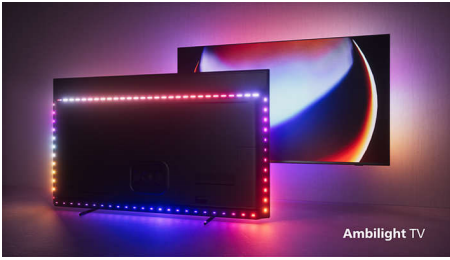

PHILIPS

Android TV UHD 4K

Processore P5 AI Perfect Picture Audio Dolby Atmos, TV Ambilight su 4 lati, TV Android da 139 cm (55")

55OLED887/12

In evidenza

Ambilight su 4 lati

Grazie ad Ambilight, l'incredibile esperienza di visione con un TV OLED Philips diventa decisamente migliore! Il sistema di illuminazione a LED su tutti i quattro lati del televisore si illumina e cambia colore in perfetta sincronia con i colori dell'azione sullo schermo o con la tua musica. È così coinvolgente che non potrai più farne a meno.

TV OLED Philips

Vuoi sentire tutta la potenza di ogni scena? Le immagini incredibilmente realistiche del tuo TV OLED Philips sono straordinarie da qualsiasi angolazione. I colori brillanti ti permettono di vedere ogni dettaglio, anche nelle aree chiare e scure. Tutti i principali formati HDR sono supportati e potrai godere di un'esperienza davvero coinvolgente e unica.