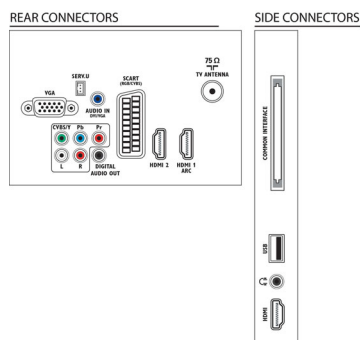

Vermogen

- Netspanning: 220 - 240 V; 50 Hz
- Omgevingstemperatuur: 5 °C tot 35 °C
- Stroomverbruik in stand-bystand: $\leq 0,3\text{ W}$
- Energieklasse: A
- Europees energielabel (vermogen): 37 W
- Functies voor energiebesparing: Eco-modus, Beeld uit (voor radio)
- Jaarlijks energieverbruik: 55 kWh

Accessoires

- Meegeleverde accessoires: Voedingskabel, Afstandsbediening, 2 AAA-batterijen, Tafelstandaard, Snelstartgids, Brochure met wettelijk verplichte informatie en veiligheidsgegevens, Garantiekaart

Afmetingen

- Breedte van het apparaat: 745,2 mm
- Hoogte van het apparaat: 462,7 mm
- Diepte van het apparaat: 58,0 mm
- Gewicht van het product: 7,7 kg
- Breedte van het apparaat (met standaard): 745.2 mm
- Hoogte van het apparaat (met standaard): 505.7 mm
- Diepte van het apparaat (met standaard): 188.9 mm
- Gewicht (incl. standaard): 9.05 kg
- Breedte van de doos: 809 mm
- Hoogte van de doos: 580 mm
- Diepte van de doos: 128 mm
- Gewicht (incl. verpakking): 11 kg
- Compatibele muurbeugel: 200 x 100 mm

Publicatiedatum
2023-08-06

Versie: 4.0.5

EAN: 87 12581 65311 8

© 2023 Koninklijke Philips N.V.
Alle rechten voorbehouden.

Specificaties kunnen zonder voorafgaande kennisgeving worden gewijzigd. Handelsmerken zijn het eigendom van Koninklijke Philips N.V. en hun respectieve eigenaren.

www.philips.com

* De TV biedt ondersteuning voor gratis DVB-uitzendingen. Mogelijk worden bepaalde DVB-aanbieders niet ondersteund. Ga voor een recente lijst met aanbieders naar het gedeelte met veelgestelde vragen van de ondersteuningswebsite van Philips. Voor bepaalde aanbieders zijn voorwaarden en een abonnement vereist. Neem voor meer informatie contact op met uw aanbieder.

* Energieverbruik in kWh per jaar, op basis van het stroomverbruik van de televisie als deze 4 uur per dag, 365 dagen per jaar is ingeschakeld. Het werkelijke energieverbruik hangt af van hoe de televisie wordt gebruikt.