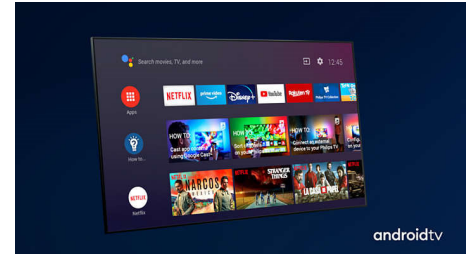

Android TV

Philips Android TV näyttää haluamasi sisällön kun haluat. Voit mukauttaa aloitusnäyttöä näyttämään suosikkisovelluksesi, mikä helpottaa elokuvien ja lempisarjosi suoratoistoa. Voit myös jatkaa siitä, mihin jäit.