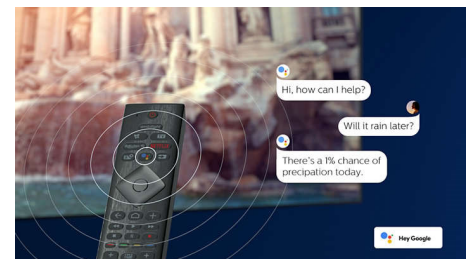

### Äänivustaja

Ohjaa äänelläsi Philips Android TV:n palveluita, kuten pelejä ja Netflix-toistoa sekä sisältöjen ja sovelluksien haku Google Play Kaupasta. Voit käyttää ääniohjausta myös Google Assistant -yhteensopivien laitteiden hallintaan, kuten valaistuksen himmentämiseen tai asunnon lämmityksen säätämiseen. Kaikki tämä omalta kotisohvaltasi. Sinun ei enää tarvitse etsiä kaukosäädintä. Voit nyt ohjata Philips Smart TV:tä äänelläsi Alexa-yhteensopivilla laitteilla, kuten Amazon Echolla. Voit avata TV:n, vaihtaa kanavaa tai käyttää pelikonsolia Alexan avulla.