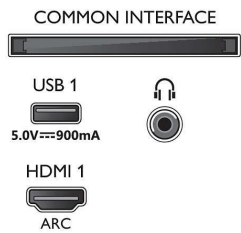

Smart TV -ominaisuudet

- Käyttäjien vuorovaikutus: SimplyShare
- Vuorovaikutteinen televisio: HbbTV
- Ohjelma: TV-ohjelman pysäytystoiminto, USB-tallennus*
- Helppo asennus: Havaitsee Philips-laitteet automaattisesti, Ohjattu laitteiden liittäminen,

- Ohjattu verkkoasennus, Ohjattu asetustoiminto
- Helppokäyttöinen: One-stop Smart Menu -painike, Kuvaruutukäyttöopas
- Päivitettävä ohjelmisto: Ohjattu ohjelmiston automaattipäivitys, Päivitettävä ohjelmisto USB:n kautta, Online-laiteohjelmapäivitys
- Näyttöformaatin säätö: Vakio – koko näyttö, Sovita näyttöön, Lisäsäädöt – siirto, Zoomaus, venytys, Laajakuva
- Kaukosäädin: ja äänikomennot, sisältää päävalon, sisältää Muirhead-nahkaa
- Äänivastaja*: Google Assistant vakiovarusteena, Kaukosäädin ja mikrofoni, Alexa-yhteensopiva

Multimediasovellukset

- Toistettavat videotiedostot: Säiliötiedostomuodot: AVI, MKV, H264/MPEG-4 AVC, MPEG-1, MPEG-2, MPEG-4, WMV9/VC1, HEVC (H.265), VP9
- Toistettavat musiikkitiedostot: AAC, MP3, WAV, WMA (v2–v9.2), WMA-PRO (v9 ja v10)
- Tekstitysmuodon tuki: .SRT, .SUB, .TXT, .SMI
- Toistettavat kuvatiedostot: JPEG, BMP, GIF, PNG, 360-valokuva, HEIF

Käsittely

- Käsittelyteho: Quad Core

Connections

Side