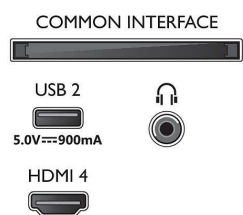

Android TV

- Besturingssysteem (OS): Google TV™

Connections

Side

Bottom

4K Ambilight TV

108 cm (43") Ambilight TV P5 Perfect Picture Engine, Voornaamste HDR-indelingen ondersteund, Google TV™

Specificaties