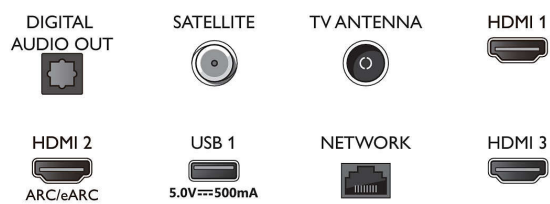

Android TV

- Besturingssysteem (OS): Google TV™

Connections

Side

Bottom

4K Ambilight TV

108 cm (43") Ambilight TV P5 Perfect Picture Engine, Voornaamste HDR-indelingen ondersteund, Google TV™

Specificaties

Smart TV-functies

- Interactieve TV: HbbTV
- Afstandsbediening: met spraak
- Spraakassistent*: Google Assistant ingebouwd, Afstandsbediening met microfoon., Werkt met Alexa

Multimediatoepassingen

- Videoweergaveformaten: Containers: AVI, MKV, H264/MPEG-4 AVC, MPEG-1, MPEG-2, MPEG-4, VP9, HEVC (H.265), AV1
- Muziekweergaveformaten: AAC, MP3, WAV, WMA (versie 2 tot versie 9.2), WMA-PRO (v9 en v10), FLAC
- Ondersteunde ondertitelindelingen: .SMI, .SRT, .SSA, .SUB, .TXT, .ASS
- Beeldweergaveformaten: JPEG, BMP, GIF, PNG, 360 foto, HEIF