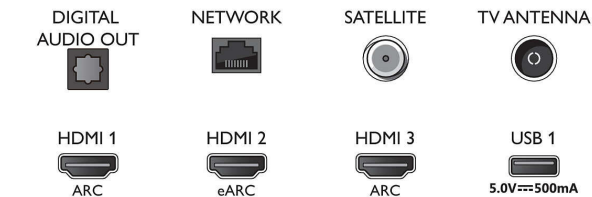

Multimediasovellukset

- Toistettavat videotiedostot: Säiliötiedostomuodot: AVI, MKV, H264/MPEG-4 AVC, MPEG-1, MPEG-2, MPEG-4, VP9, HEVC (H.265), AV1, HEVC
- Toistettavat musiikkitiedostot: AAC, MP3, WAV, WMA (v2–v9.2), WMA-PRO (v9 ja v10)
- Tekstitysmuodon tuki: .SRT, .SUB, .TXT, .SMI
- Toistettavat kuvatiedostot: JPEG, BMP, GIF, PNG, 360-valokuva, HEIF

Connections

Side

Bottom

4K UHD LED Android TV

Ambilight kolmella sivulla Tukee keskeisiä HDR-muotoja, P5 Perfect -kuvajärjestelmä, 189 cm (75") Android TV

Tekniset tiedot

Käsitteily

- Käsitteilyteho: Quad Core