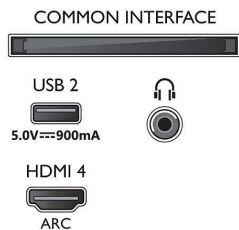

Smart TV -ominaisuudet

- Käyttäjien vuorovaikutus: SimplyShare
- Vuorovaikutteinen televisio: HbbTV
- Ohjelma: TV-ohjelman pysäytystoiminto, USB-tallennus*

75PUS8506/12

- Helppo asennus: Havaitsee Philips-laitteet automaattisesti, Ohjattu laitteiden liittäminen, Ohjattu verkkoasennus, Ohjattu asetustoiminto
- Helppokäyttöinen: One-stop Smart Menu -painike, Kuvaruutukäyttöopas
- Päivitettävä ohjelmisto: Ohjattu ohjelmiston automaattipäivitys, Päivitettävä ohjelmisto USB:n kautta, Online-laiteohjelmapäivitys, Laiteohjelmiston lataus taustalla
- Näyttöformaatin säätö: Vakio – koko näyttö, Sovita näyttöön, Lisäsäädöt – siirto, Zoomaus, venytys, Laajakuva
- Kaukosäädin: ja äänikomennot
- Ääniavustaja*: Google Assistant vakiovarusteena, Kaukosäädin ja mikrofoni, Alexa-yhteensopiva

Multimediasovellukset

- Toistettavat videotiedostot: Säiliötiedostomuodot: AVI, MKV, H264/MPEG-4 AVC, MPEG-1, MPEG-2, MPEG-4, VP9, HEVC (H.265), AV1, HEVC
- Toistettavat musiikkitiedostot: AAC, MP3, WAV, WMA (v2–v9.2), WMA-PRO (v9 ja v10)
- Tekstitysmuodon tuki: .SRT, .SUB, .TXT, .SMI
- Toistettavat kuvatiedostot: JPEG, BMP, GIF, PNG, 360-valokuva, HEIF

Connections

Side