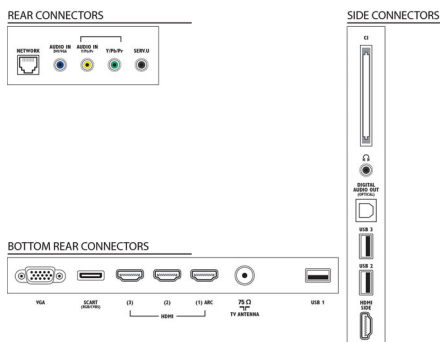

Praktičnost

- Jednostavna instalacija: Automatsko prepoznavanje uređaja tvrtke Philips, Čarobnjak za povezivanje uređaja, Čarobnjak za instalaciju mreže, Čarobnjak za pomoć u podešavanju postavki
- Jednostavna upotreba: Gumb za brzi povratak na početni zaslon, Korisnički priručnik na zaslonu
- Računalna mrežna veza: SimplyShare
- Prilagođavanje formata zaslona: Automatsko ispunjavanje, Automatsko zumiranje, Movie expand

- 16:9, Super zum, Nerazmjernan, Široki zaslon
- Elektroničkom vodiču kroz programe: Elektronički vodič kroz programe za 8 dana
- Indikator jačine signala
- Teletext: 1200 stranica Hypertext-a
- Moguća nadogradnja sklopovsko-programске opreme: Čarobnjak za automatsku nadogradnju programskih datoteka, Mogućnost nadogradnje programskih datoteka putem USB veze, Nadogradnja programskih datoteka na mreži

Zvuk

- Izlazna snaga (RMS): 20 W (2 x 10 W)
- Napredne značajke zvuka: AmbioOoX, Automatsko ujednačavanje jakosti zvuka, Clear Sound, Incredible Surround

Mogućnost povezivanja

- Broj HDMI veza: 4
- HDMI značajke: Audio Return Channel
- Broj komponentnih ulaza (YPbPr): 1
- EasyLink (HDMI-CEC): Slanje komandi s daljinskog upravljača putem mreže, Kontrola zvuka sustava, Stanje pripravnosti sustava, "Plug & play" na početnom zaslonu, Automatski pomak titlova