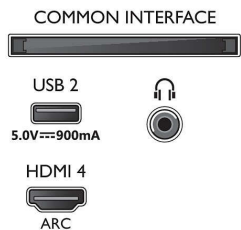

Smart TV -ominaisuudet

- Käyttäjien vuorovaikutus: SimplyShare
- Vuorovaikutteinen televisio: HbbTV
- Ohjelma: TV-ohjelman pysäytystoiminto, USB-tallennus*

43PUS8506/12

- Helppo asennus: Havaitsee Philips-laitteet automaattisesti, Ohjattu laitteiden liittäminen, Ohjattu verkkosäätö, Ohjattu asetustoiminto
- Helppokäyttöinen: One-stop Smart Menu -painike, Kuvaruutukäyttöopas
- Päivitettävä ohjelmisto: Ohjattu ohjelmiston automaattipäivitys, Päivitettävä ohjelmisto USB:n kautta, Online-laiteohjelmapäivitys, Laiteohjelmiston lataus taustalla
- Näyttöformaatin säätö: Vakio – koko näyttö, Sovita näyttöön, Lisäsäädöt – siirto, Zoomaus, venytys, Laajakuva
- Kaukosäädin: ja äänikomennot
- Ääniavustaja*: Google Assistant vakiovarusteena, Kaukosäädin ja mikrofoni, Alexa-yhteensopiva

Multimediasovellukset

- Toistettavat videotiedostot: Säiliötiedostomuodot: AVI, MKV, H264/MPEG-4 AVC, MPEG-1, MPEG-2, MPEG-4, VP9, HEVC (H.265), AV1, HEVC
- Toistettavat musiikkitiedostot: AAC, MP3, WAV, WMA (v2–v9.2), WMA-PRO (v9 ja v10)
- Tekstitysmuodon tuki: .SRT, .SUB, .TXT, .SMI
- Toistettavat kuvatiedostot: JPEG, BMP, GIF, PNG, 360-valokuva, HEIF

Connections

Side