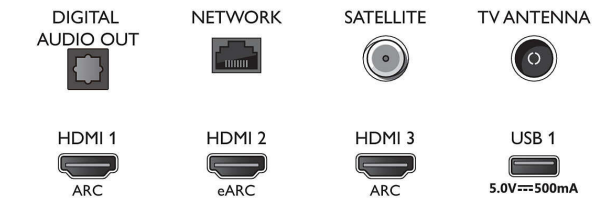

Multimediasovellukset

- Toistettavat videotiedostot: Säiliötiedostomuodot: AVI, MKV, H264/MPEG-4 AVC, MPEG-1, MPEG-2, MPEG-4, VP9, HEVC (H.265), AV1, HEVC
- Toistettavat musiikkitiedostot: AAC, MP3, WAV, WMA (v2–v9.2), WMA-PRO (v9 ja v10)
- Tekstitysmuodon tuki: .SRT, .SUB, .TXT, .SMI
- Toistettavat kuvatiedostot: JPEG, BMP, GIF, PNG, 360-valokuva, HEIF

Connections

Side

Bottom

4K UHD LED Android TV

Ambilight kolmella sivulla Tukee keskeisiä HDR-muotoja, P5 Perfect -kuvajärjestelmä, 108 cm (43") Android TV

Tekniset tiedot

Käsitteily

- Käsitteilyteho: Quad Core