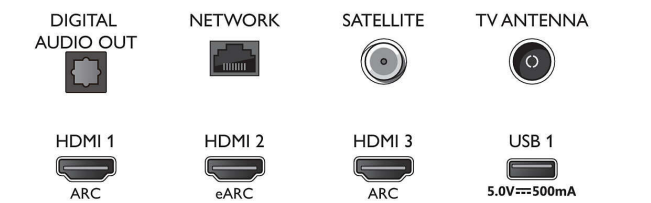

Side

Bottom

Τηλεόραση Android 4K UHD LED

Τηλεόραση Ambilight 3 πλευρών Υποστήριξη σημαντικότερων φορμά HDR, P5 Perfect Picture Engine, Τηλεόραση Android 146 εκ. (58")

Προδιαγραφές

- Ένδειξη ισχύος σήματος
- Teletext: Hypertext 1000 σελίδων
- Υποστήριξη HEVC