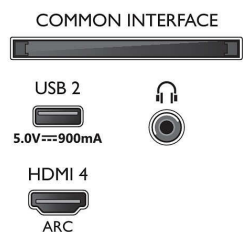

Τηλεόραση Android 4K UHD LED

Τηλεόραση Ambilight 3 πλευρών Υποστήριξη σημαντικότερων φορμά HDR, P5 Perfect Picture Engine, Τηλεόραση Android 146 εκ. (58")

Προδιαγραφές

Ambilight

- Χαρακτηριστικά Ambilight: Ενσωματωμένο Ambilight+Hue, Ambilight για μουσική, Λειτουργία παιχνιδιού, Ανάλογα με το χρώμα του τοίχου, Λειτουργία Lounge, AmbiWakeur, AmbiSleep, Ασύρματα οικιακά ηχεία Philips
- Έκδοση Ambilight: 3 πλευρών

Εικόνα/Οθόνη

- Αναλογία Εικόνας: 16:9
- Μήκος διαγωνίου οθόνης (ίντσες): 58 ίντσες
- Μήκος διαγωνίου οθόνης (μετρικό): 146 εκ.

- Οθόνη: 4K Ultra HD LED
- Ανάλυση οθόνης: 3840 x 2160
- Picture Engine: P5 Perfect Picture Engine
- Βελτίωση εικόνας: Ultra Resolution, HDR10+, Dolby Vision, Micro Dimming Pro, Διαχείριση χρωμάτων ISF
- Μήκος διαγωνίου οθόνης (ίντσες): 58 ίντσες

Υποστηριζόμενη ανάλυση οθόνης

- Είσοδοι υπολογιστή σε όλες τις θύρες HDMI: Με υποστήριξη HDR, HDR10/ HLG, έως 4K UHD, 3840 x 2160, στα 60Hz, Με υποστήριξη HDR, HDR10+/

58PUS8506/12

HLG

- Είσοδοι βίντεο σε όλες τις θύρες HDMI: έως 4K UHD 3840 x 2160 στα 60Hz, Υποστήριξη HDR, HDR10/HLG (Hybrid Log Gamma), HDR10+/Dolby Vision

Δέκτης/Λήψη/Μετάδοση

- Ψηφιακή τηλεόραση: DVB-T/T2/T2-HD/C/S/S2
- Αναπαραγωγή βίντεο: PAL, SECAM
- Υποστήριξη MPEG: MPEG2, MPEG4
- Οδηγός τηλεοπτικού προγράμματος*: Electronic Program Guide 8 ημερών

Connections

Side