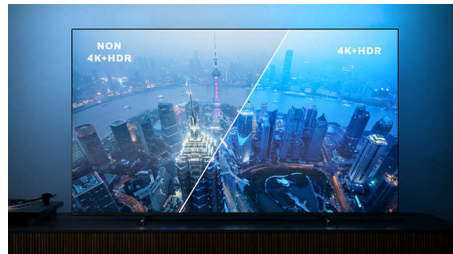

Ζωντανή εικόνα HDR

Η τηλεόραση 4K UHD της Philips είναι συμβατή με όλες τις κύριες μορφές HDR, συμπεριλαμβανομένου του Dolby Vision. Είτε πρόκειται για την αγαπημένη σας τηλεοπτική σειρά είτε για το πιο πρόσφατο βιντεοπαιχνίδι, θα απολαμβάνετε πιο βαθιές σκιές, με πιο έντονες φωτεινές επιφάνειες και πιο ρεαλιστικά χρώματα.