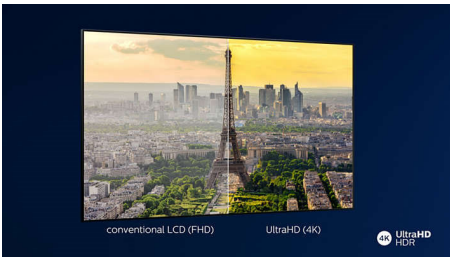

### 4K UHD

Kirkas 4K LED -televisio. Eloisa HDR-kuva. Pehmeä liike. Philips 4K UHD -televisio herättää sisällön eloon täyteläisillä väreillä ja terävällä kontrastilla. Kuvissa on entistä enemmän syvyyttä, ja liike on pehmeää. Elokuvat, TV-ohjelmat, pelit ja muut näyttävät aina yhtä hyvältä.