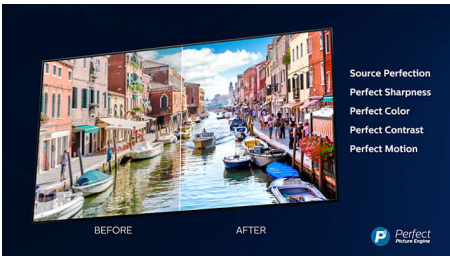

P5 Perfect -kuvajärjestelmä

Philips P5 Perfect -kuvajärjestelmä varmistaa, että kuvanlaatu säilyy aina yhtä täydellisenä.

Yksityiskohtiin lisätään syvyyttä, värikylläisyys syvenee ja ihon sävyt toistetaan luonnollisina. Kontrasti on niin tarkka, että suorastaan tunnet jokaisen yksityiskohdan. Parantuneen liiketarkkuuden ansiosta näet pallon kentällä tiukoissakin pelitilanteissa.