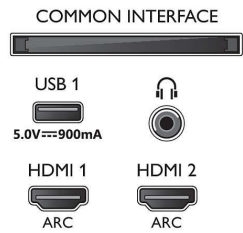

Tekniset tiedot

Ambilight

- Ambilight-ominaisuudet: Ambilight+hue vakiovarusteena, Ambilight Music, Pelitila, Mukautuu seinän väriin, Lounge-tila
- Ambilight-versio: 3 sivulla

Kuva/näyttö

- Kuvasuhde: 16:9
- Ruudun halkaisija (cm): 164 cm
- Näyttö: 4K Ultra HD LED
- Näytön resoluutio: 3840 x 2160

- Kuvatekniikka: P5 Perfect -kuvajärjestelmä
- Kuvanparannus: Wide Color Gamut 90 % DCI/P3, Micro Dimming Pro, Ultra Resolution, Dolby Vision, HDR10+
- Ruudun halkaisija (tuuma): 65 tuumaa

Tuettu näyttöresoluutio

- Tietokoneen tuloliitännät, HDMI: enintään 4K UHD 3 840 x 2 160, 60 Hz, HDR-yhteensopiva, HDR10/HLG
- Videon tuloliitännät, HDMI: enintään 4K UHD

3840 x 2160, 60 Hz, HDR-yhteensopiva, HDR10/HLG (Hybrid Log Gamma), HDR10+ / Dolby Vision

Virittin/vastaanotto/signaalinsiirto

- Digitaalitelevisio: DVB-T/T2/T2-HD/C/S/S2
- Videotoisto: NTSC, PAL, SECAM
- MPEG-tuki: MPEG2, MPEG4
- TV-ohjelmaopas*: 8 päivän elektroninen ohjelmaopas
- Signaalivoimakkuuden ilmainen

Connections

Side