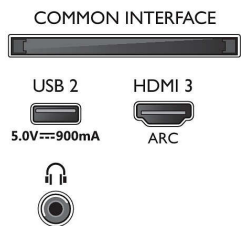

Elaborazione

- Potenza di elaborazione: Quad Core

Audio

- Potenza in uscita (RMS): 20 W
- Configurazione degli altoparlanti: 2 altoparlanti full range da 10 W
- Funzioni audio avanzate: A.I. Sound, Dolby Atmos, Ottimizzazione dei bassi Dolby, Regolazione del

Connections

Side

Bottom

Smart TV LED UHD 4K

TV Ambientlight da 164 cm (65") Supporta i principali formati HDR, Processore P5 Perfect Picture, Alexa integrato

Specifiche

65PUS7805/12

volume Dolby, Equalizzatore a 5 bande, Dialoghi chiari, Modalità notte