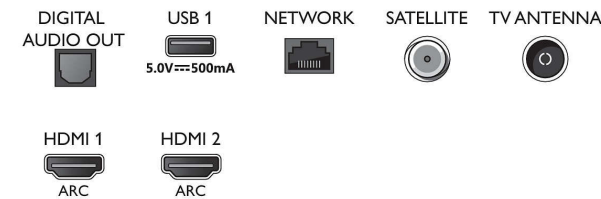

65PUS7805/12

- Basic - Copertura dello schermo, Adatta a schermo, Zoom, Stretch, Schermo largo
- Assistente vocale*: Amazon Alexa integrato, Telecomando con microfono.

Applicazioni multimediali

- Formati di riproduzione dei video: Contenitori: AVI, MKV, H264/MPEG-4 AVC, MPEG-1, MPEG-2, MPEG-4, WMV9/VC1, HEVC (H.265), VP9
- Formati di riproduzione della musica: AAC, MP3, WAV, WMA (v2 fino a v9.2), WMA-PRO (v9 e v10)
- Supporto formati sottotitoli: .SMI, .SRT, .SUB, .TXT, .ASS, .SSA
- Formati di riproduzione delle immagini: JPEG, BMP, GIF, PNG, Foto 360, HEIF

Elaborazione

- Potenza di elaborazione: Quad Core

Audio

- Potenza in uscita (RMS): 20 W
- Configurazione degli altoparlanti: 2 altoparlanti full range da 10 W
- Funzioni audio avanzate: A.I. Sound, Dolby Atmos, Ottimizzazione dei bassi Dolby, Regolazione del

Connections

Side

Bottom

Smart TV LED UHD 4K

TV Ambientlight da 164 cm (65") Supporta i principali formati HDR, Processore P5 Perfect Picture, Alexa integrato

Specifiche

65PUS7805/12

volume Dolby, Equalizzatore a 5 bande, Dialoghi chiari, Modalità notte