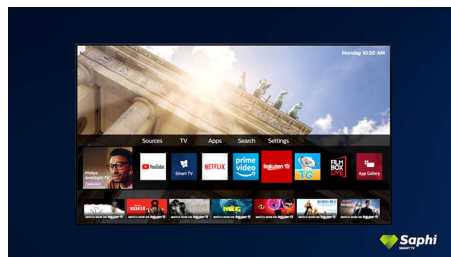

non perderai mai alcun particolare, anche nelle scene più veloci.

Tecnologia HDR UHD 4K

Il tuo TV Philips UHD 4K è compatibile con tutti i principali formati HDR, tra cui HDR10+ e Dolby Vision. Che si tratti di una serie imperdibile o di un nuovo videogioco, le ombre saranno più profonde, le superfici luminose brilleranno e i colori saranno più realistici.

Smart TV Saphi

SAPHI è un sistema operativo rapido e intuitivo che rende l'utilizzo del tuo Smart TV Philips davvero piacevole. Goditi l'accesso con un solo tasto a un menu a icone intuitivo.

65PUS7805/12