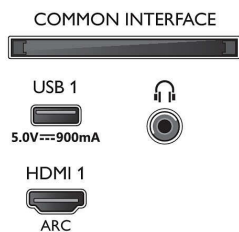

Funzioni Smart TV

- Interazione utente: SimplyShare
- TV interattiva: HbbTV
- Program: Pausa TV, Registrazione via USB*
- Facilità di installazione: Autorilevamento dei dispositivi Philips, Connessione guidata al dispositivo, Installazione guidata della rete, Assistente per le impostazioni
- Facilità d'uso: Pulsante Smart Menu one-stop, Manuale utente su schermo

- Firmware aggiornabile: Aggiornamento automatico del firmware, Firmware aggiornabile tramite USB, Aggiornamento firmware online
- Regolazioni formato schermo: Basic - Copertura dello schermo, Adatta a schermo, Advance - Shift, Zoom, Stretch, Schermo largo
- Telecomando: con sistema vocale, con tastiera
- Assistente vocale*: Google Assistant integrato, Telecomando con microfono., Compatibile con Alexa

Applicazioni multimediali

- Formati di riproduzione dei video: Contenitori: AVI, MKV, H264/MPEG-4 AVC, MPEG-1, MPEG-2, MPEG-4, WMV9/VC1, VP9, HEVC (H.265)
- Formati di riproduzione della musica: AAC, MP3, WAV, WMA (v2 fino a v9.2), WMA-PRO (v9 e v10)
- Supporto formati sottotitoli: .SRT, .SUB, .TXT, .SMI
- Formati di riproduzione delle immagini: JPEG, BMP, GIF, PNG, Foto 360, HEIF

Elaborazione

- Potenza di elaborazione: Quad Core

Connections

Side