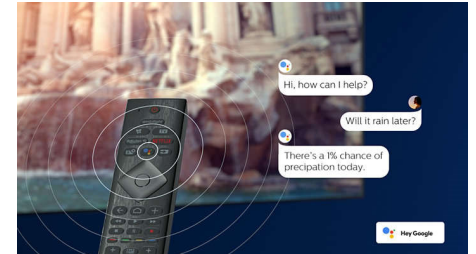

Assistente vocale

Controlla il tuo TV Philips Android con la voce. Desideri giocare, guardare Netflix, o trovare app e contenuti in Google Play Store? Basta dirlo al TV. Puoi perfino controllare tutti i dispositivi domestici smart compatibili con l'Assistente Google; ad esempio, puoi regolare l'intensità delle luci e impostare il termostato nelle serate in compagnia dei tuoi film preferiti senza alzarti dal divano. Il tempo passato a cercare il telecomando sarà solo un lontano ricordo. Ora puoi usare la voce per controllare il tuo Smart TV Philips tramite i dispositivi compatibili con Alexa, come Amazon Echo. Accendi il TV, cambia canale, passa alla console di gioco e molto altro ancora con Alexa.