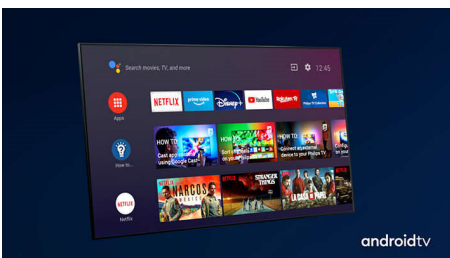

Android TV.

Personalizza il tuo Android TV Philips. Se questa settimana intendi guardare solo

Amazon e YouTube e la prossima Rakuten TV e Netflix, non c'è problema. Un'interfaccia chiara e intuitiva ti permette di mettere i tuoi contenuti preferiti in primo piano. Riprendi facilmente l'ultima serie da dove l'avevi interrotta oppure dai un'occhiata alle ultime uscite cinematografiche.