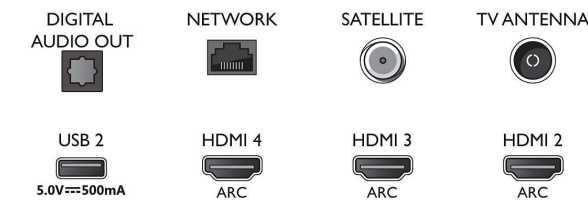

Android TV LED UHD 4K

TV Ambilight da 108 cm (43") Supporta i principali formati HDR, Processore P5 Perfect Picture, Android TV/Controllo vocale intell.

Specifiche

43PUS8555/12

Ambilight

- Funzioni Ambilight: Ambilight+Hue integrato, Ambilight Music, Modalità gioco, Adattabile al colore della parete, Modalità Lounge, AmbiWakeup, AmbiSleep
- Versione Ambilight: 3 lati

Immagine/Display

- Formato: 16:9
- Dim. diagonale schermo (pollici): 43 pollici
- Dim. diagonale schermo (metrico): 108 cm
- Display: LED con risoluzione Ultra HD 4K
- Risoluzione del display: 3840x2160
- Picture engine: Processore P5 Perfect Picture
- Miglioramento dell'immagine: Ultra Resolution, Dolby Vision, HDR10+, 2100 PPI
- Dim. diagonale schermo (pollici): 43 pollici

Risoluzione del display supportata

- Ingressi dei computer su tutti gli HDMI: HDR supportato, HDR10/HLG, fino a 4K UHD 3840x2160 a 60 Hz
- Ingressi video su tutti gli HDMI: fino a 4K UHD 3840x2160 a 60 Hz, HDR supportato, HDR10/HLG (Hybrid Log Gamma), HDR10+/Dolby Vision

Sintonizzatore/Ricezione/Trasmissione

- TV digitale: DVB-T/T2/T2-HD/C/S/S2
- Riproduzione video: PAL, SECAM
- Supporto per MPEG: MPEG2, MPEG4
- Guida ai programmi TV*: EPG 8 giorni
- Indicazione forza segnale
- Televideo: 1000 pagine Hypertext
- Supporto HEVC

Android TV

- OS: Android TV™ 9 (Pie)
- Applicazioni preinstallate: Google Play Movies*, Google Play Music*, Google Search, YouTube, Netflix, Amazon Prime Video, BBC iPlayer
- Capacità memoria (Flash): da 16 GB*

Funzioni Smart TV