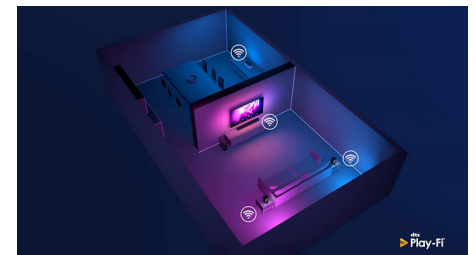

DTS Play-Fi

La tecnologia DTS Play-Fi sul tuo TV Philips ti consente di collegarti agli altoparlanti compatibili in qualsiasi stanza. Hai altoparlanti wireless in cucina? Ascolta il film mentre prepari uno spuntino oppure continua a seguire la telecronaca della partita mentre prendi da bere per tutti.

androidtv