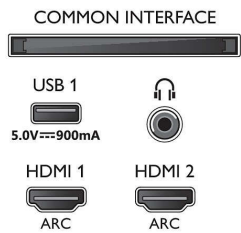

Applicazioni multimediali

- Formati di riproduzione dei video: Contenitori: AVI, MKV, H264/MPEG-4 AVC, MPEG-1, MPEG-2, MPEG-4, WMV9/VC1, VP9, HEVC (H.265)
- Formati di riproduzione della musica: AAC, MP3, WAV, WMA (v2 fino a v9.2), WMA-PRO (v9 e v10)
- Supporto formati sottotitoli: .SRT, .SUB, .TXT, .SMI
- Formati di riproduzione delle immagini: JPEG, BMP, GIF, PNG, Foto 360, HEIF

Elaborazione

- Potenza di elaborazione: Quad Core

Connections

Side

Bottom

Specifiche

Audio

- Potenza in uscita (RMS): 20 W
- Configurazione degli altoparlanti: 2 altoparlanti full range da 10 W
- Funzioni audio avanzate: Regolazione automatica volume, Dolby Atmos, Equalizzatore a 5 bande, A.I. Sound, Bassi migliorati, Dialoghi chiari