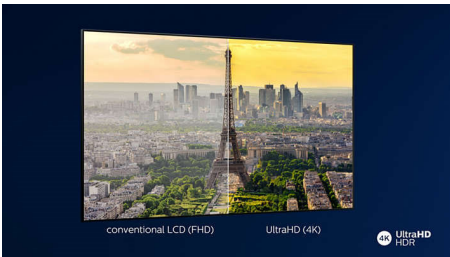

UHD 4K

TV LED 4K. Immagini HDR vivaci e luminose e movimenti fluidi. Un TV Philips 4K UHD dà vita ai contenuti con colori intensi e un contrasto nitido. Le immagini hanno più profondità e i movimenti sono fluidi. Film, spettacoli, giochi e altro ancora saranno perfetti, indipendentemente dalla fonte.