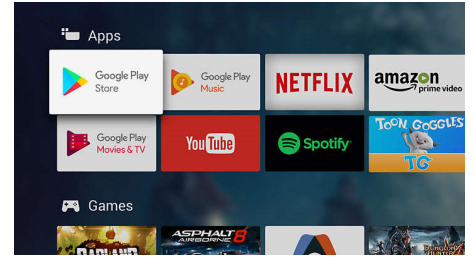

Contenuti TV

Vai oltre la tradizionale programmazione TV con Google Play Store e la galleria app di Philips. Scopri un'ampia raccolta di film, programmi, musica, applicazioni e giochi online. Una scelta più ampia di contenuti.

Controllo vocale intelligente.

Controlla il tuo TV Philips Android con la voce. Desideri giocare, guardare Netflix, o trovare app e contenuti in Google Play Store? Basta dirlo al TV. Puoi perfino controllare tutti i dispositivi domestici smart compatibili con l'Assistente Google; ad esempio, puoi regolare l'intensità delle luci e impostare il termostato nelle serate in compagnia dei tuoi film preferiti senza alzarti dal divano. Il tempo passato a cercare il telecomando sarà solo un lontano ricordo. Ora puoi usare la voce per controllare il tuo Smart TV Philips tramite i dispositivi compatibili con Alexa, come Amazon Echo. Accendi il TV, cambia canale, passa alla console di gioco e molto altro ancora con Alexa.

Effetti intensi

Dialoghi nitidi e chiari. Effetti intensi.

Audio bilanciato

Altoparlanti full range che diffondono un audio bilanciato.

Design sottile

Design sottile. Cornice sottile e piedistallo girevole in metallo