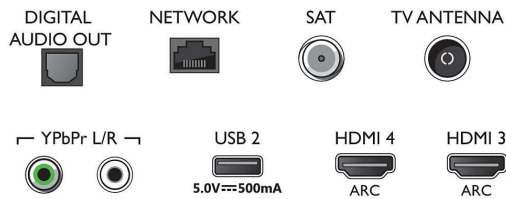

Applicazioni multimediali

- Formati di riproduzione dei video: Contenitori: AVI, MKV, H264/MPEG-4 AVC, MPEG-1, MPEG-2, MPEG-4, WMV9/VC1, VP9, HEVC (H.265)
- Formati di riproduzione della musica: AAC, MP3, WAV, WMA (v2 fino a v9.2), WMA-PRO (v9 e v10)
- Supporto formati sottotitoli: .SRT, .SUB, .TXT, .SMI
- Formati di riproduzione delle immagini: JPEG, BMP, GIF, PNG, Foto 360, HEIF

Elaborazione

- Potenza di elaborazione: Quad Core

Connections

Side

Bottom

Specifiche

Audio

- Potenza in uscita (RMS): 20 W
- Configurazione degli altoparlanti: 2 altoparlanti full range da 10 W
- Funzioni audio avanzate: Regolazione automatica volume, Dolby Atmos, Equalizzatore a 5 bande, A.I. Sound, Bassi migliorati, Dialoghi chiari

Connettività

- Numero di collegamenti HDMI: 4
- Funzioni HDMI: 4K, Audio Return Channel
- Numero di componenti in ingresso (YPbPr): 1
- EasyLink (HDMI-CEC): Pass-through telecomando, Controllo audio del sistema, Standby del sistema, Riproduzione One Touch
- Numero di USB: 2
- Connessione wireless: Bluetooth 4.2, Wi-Fi 802.11n, 2x2, Dual band
- Altri collegamenti: Collegamento satellitare, Interfaccia standard Plus (CI+), Uscita audio digitale (ottica), Ethernet-LAN RJ-45, Ingresso audio L/R, Uscita cuffia
- HDCP 2.2: Sì su tutti gli HDMI