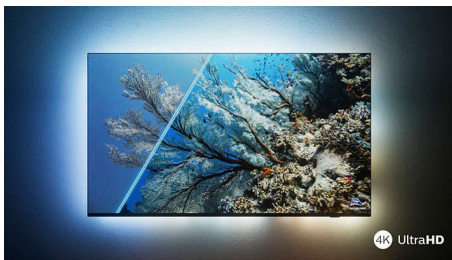

### Levendig HDR-beeld

Wilt u genieten van een perfect beeld voor elke scène? Uw Philips 4K UHD-TV is compatibel met alle belangrijke HDR-indelingen, waardoor u geniet van schitterende, scherpe beelden. U ziet elk detail, zelfs in donkere en lichte gebieden.