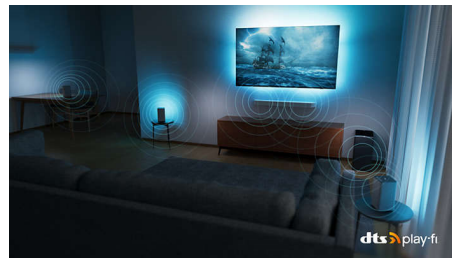

Compatibel met DTS Play-Fi

Het draadloze Home-systeem van Philips is uitgerust met DTS Play-Fi waarmee u in enkele seconden verbinding met compatibele soundbars en draadloze luidsprekers in uw

65PUS8887/12

huis maakt. Luister naar films in de keuken. Speel overal muziek af. U kunt zelfs een home cinema Surround Sound-systeem creëren door uw Philips-TV als centrale luidspreker te gebruiken.