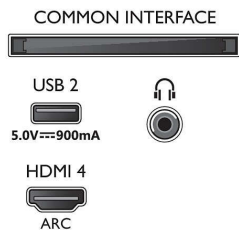

Connections

Side

Bottom

4K UHD LED Android TV

TV met 3-zijdige Ambilight Voornaamste HDR-indelingen ondersteund, P5 Perfect Picture Engine, 164 cm (65") Android TV

Specificaties

Connectiviteit

- Aantal HDMI-aansluitingen: 4
- HDMI-functies: 4K, Audio Return Channel
- EasyLink (HDMI-CEC): Passthrough van afstandsbedieningen, Audiobediening, Stand-by, Afspelen met één druk op de knop
- Aantal USB-aansluitingen: 2
- Draadloze verbinding: Wi-Fi 802.11ac, 2x2, dual band, Bluetooth 5.0
- Andere aansluitingen: Satellitaansluiting, Common Interface Plus (CI+), Digitale audio-uitgang (optisch), Ethernet-LAN RJ-45, Hoofdtelefoonuitgang, Serviceaansluiting
- HDCP 2,3: Ja op alle HDMI
- HDMI ARC: Ja voor alle poorten
- HDMI 2.1-functies: eARC op HDMI 2, eARC/VRR/ ALLM ondersteund