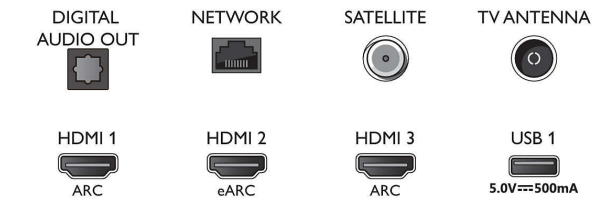

Multimediatoepassingen

- Videoweergaveformaten: Containers: AVI, MKV, H264/MPEG-4 AVC, MPEG-1, MPEG-2, MPEG-4, VP9, HEVC (H.265), AV1
- Muziekweergaveformaten: AAC, MP3, WAV, WMA (versie 2 tot versie 9.2), WMA-PRO (v9 en v10), FLAC
- Ondersteunde ondertitelindelingen: .SRT, .SUB, .TXT, .SML, .ASS, .SSA
- Beeldweergaveformaten: JPEG, BMP, GIF, PNG, 360 foto, HEIF

Bezig met verwerken

- Verwerkingskracht: Quad Core

Geluid

- Uitgangsvermogen (RMS): 20W
- Luidsprekerconfiguratie: 2x 10 W luidspreker met volledig bereik
- Geluidsverbetering: Dolby Atmos, A.I.-geluid, Helder klinkende dialogen, Nachtmodus, A.I. EQ, Dolby-basversterking, Dolby-volumeregelaar, DTS Play-Fi, Mimi-geluidspersonalisering, Kamerkalibratie

Connections

Side

Bottom

4K UHD LED Android TV

TV met 3-zijdige Ambilight Voornaamste HDR-indelingen ondersteund, P5 Perfect Picture Engine, 164 cm (65") Android TV

Specificaties

Connectiviteit

- Aantal HDMI-aansluitingen: 4
- HDMI-functies: 4K, Audio Return Channel
- EasyLink (HDMI-CEC): Passthrough van afstandsbedieningen, Audiobediening, Stand-by, Afspelen met één druk op de knop
- Aantal USB-aansluitingen: 2
- Draadloze verbinding: Wi-Fi 802.11ac, 2x2, dual band, Bluetooth 5.0
- Andere aansluitingen: Satellitaansluiting, Common Interface Plus (CI+), Digitale audio-uitgang (optisch), Ethernet-LAN RJ-45, Hoofdtelefoonuitgang, Serviceaansluiting
- HDCP 2,3: Ja op alle HDMI
- HDMI ARC: Ja voor alle poorten
- HDMI 2.1-functies: eARC op HDMI 2, eARC/VRR/ ALLM ondersteund