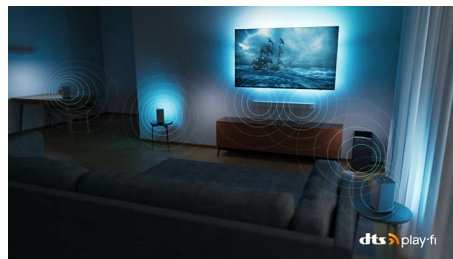

Compatibel met DTS Play-Fi

Het draadloze Home-systeem van Philips is uitgerust met DTS Play-Fi waarmee u in enkele

65PUS8507/12

seconden verbinding met compatibele soundbars en draadloze luidsprekers in uw huis maakt. Luister naar films in de keuken. Speel overall muziek af. U kunt zelfs een home cinema Surround Sound-systeem creëren door uw Philips-TV als centrale luidspreker te gebruiken.