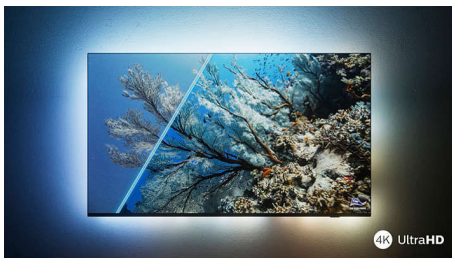

PHILIPS

4K UHD LED Android TV

TV met 3-zijdige Ambilight Voornaamste HDR-indelingen ondersteund, P5 Perfect Picture Engine, 164 cm (65") Android TV

Kenmerken

De TV met Ambilight.

Met Philips Ambilight wordt het kijken naar een Philips-TV nog intenser! LED-lampen rond de rand van de TV lichten op en veranderen van kleur in perfecte overeenstemming met de kleuren van de actie op het scherm of bij de muziek. Het is zo warm en meeslepend dat u zich afvraagt hoe u het zo lang zonder hebt kunnen doen.

Levendig HDR-beeld

Wilt u genieten van een perfect beeld voor elke scène? Uw Philips 4K UHD-TV is compatibel met alle belangrijke HDR-indelingen, waardoor u geniet van schitterende, scherpe beelden. U ziet elk detail, zelfs in donkere en lichte gebieden.