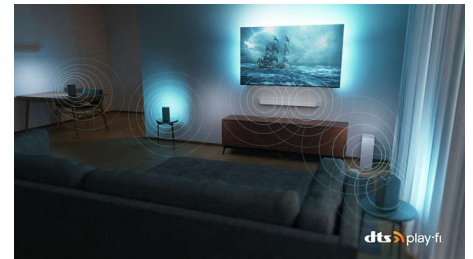

DTS Play-Fi

Televisiossa on heti upean selkeä ääni. Jos se ei vielä riitä, Philipsin langaton kodin äänentoistojärjestelmä DTS Play-Fi -tekniikalla mahdollistaa yhdistämisen kodin yhteensopiviin soundbareihin ja langattomiin kaiuttimiin sekunneissa. Voit myös luoda kotiteatterin tilaäänijärjestelmän käyttäen TV:tä keskikaiuttimena.