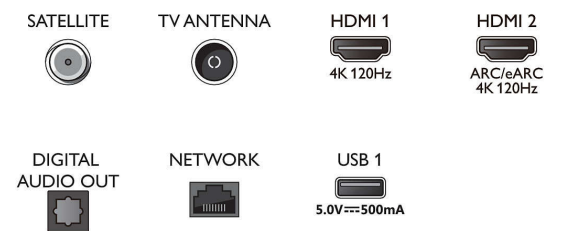

Viritin/vastaanotto/signaalinsiirto

- Digitaalitelevisio: DVB-T/T2/T2-HD/C/S/S2
- TV-ohjelmaopas*: 8 päivän elektroninen

Connections

Side

Bottom

Tekniset tiedot

- ohjelmaopas
- Signaalivoimakkuuden ilmainen
- Teksti-tv: 1000 sivun Hyperteksti-tv
- HEVC-tuki