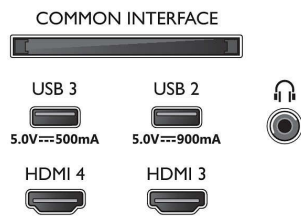

Tekniset tiedot

Ambilight

- Ambilight-ominaisuudet: Mukautuu seinän väriin, Lounge-tila, Pelitila, Ambilight Music, AmbiWakeup, AmbiSleep, Toimii Philipsin langattomien kodin kaiuttimien kanssa, Ambilight-käynnistysanimaatio
- Ambilight-versio: 3 sivulla

Kuva/näyttö

- Ruudun halkaisija (cm): 121 cm
- Näyttö: 4K Ultra HD OLED

- Näytön resoluutio: 3 840 x 2 160
- Natiivivirkistystaajuus: 120 Hz
- Kuvateknikka: P5 AI Perfect -kuvajärjestelmä
- Kuvanparannus: Wide Color Gamut 97 % DCI/P3, Perfect Natural Motion, Micro Dimming Perfect, Dolby Vision, A.I. PQ-tila, CalMAN-valmius, HDR10+ Adaptive, Ohjaajatila, HLG (Hybrid Log Gamma)
- Ruudun halkaisija (tuumamitta): 48

Näytön tulotarkkuus

- Tarkkuus – virkistystaajuus: 576p – 50 Hz, 640x480 – 60 Hz, 720p – 50 Hz, 60 Hz, 1920x1080p – 24 Hz, 25 Hz, 30 Hz, 50 Hz, 60 Hz, 100 Hz, 120 Hz., 2560x1440 – 60 Hz, 120 Hz, 3840x2160p – 24 Hz, 25 Hz, 30 Hz, 50 Hz, 60 Hz, 100 Hz, 120 Hz.

Viritin/vastaanotto/signaalinsiirto

- Digitaalitelevisio: DVB-T/T2/T2-HD/C/S/S2
- TV-ohjelmaopas*: 8 päivän elektroninen

Connections

Side