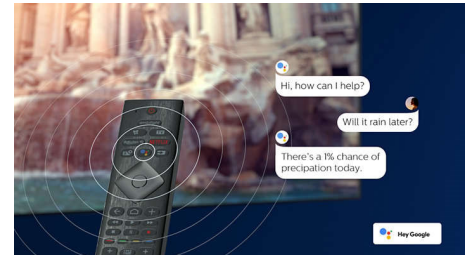

65OLED805/12

Σχεδίαση

Τηλεχειριστήριο με πίσω κάλυμμα από δέρμα Muirhead και πλήκτρα με οπίσθιο φωτισμό.

Android TV

Η τηλεόραση Android της Philips σας προσφέρει το περιεχόμενο που θέλετε, όποτε το θέλετε. Μπορείτε να προσαρμόσετε την αρχική οθόνη, ώστε να εμφανίζει τις αγαπημένες σας εφαρμογές, διευκολύνοντας τη ροή των ταινιών και των αγαπημένων σας εκπομπών. Εναλλακτικά, μπορείτε να συνεχίσετε από το σημείο όπου σταματήσατε.

Φωνητικός βοηθός

Ελέγξτε τη Philips Android TV με τη φωνή σας. Θέλετε να παίξετε ένα παιχνίδι, να παρακολουθήσετε κάτι στο Netflix ή να βρείτε περιεχόμενο και εφαρμογές στο Google Play Store; Απλώς πείτε το στην τηλεόρασή σας. Μπορείτε ακόμα να δώσετε εντολές σε όλες τις έξυπνες οικιακές συσκευές που είναι συμβατές με τον Βοηθό Google για να ρυθμίσουν τον φωτισμό και να ενεργοποιήσουν τον θερμοστάτη σε μια βραδιά ταινίας, χωρίς να κουνηθείτε από τον καναπέ. Επίσης, δεν χρειάζεται πλέον να ψάχνετε το τηλεχειριστήριο. Τώρα μπορείτε να ελέγξετε με τη φωνή σας τη Philips Smart TV μέσω συσκευών με δυνατότητα Alexa, όπως το Amazon Echo. Με την Alexa μπορείτε να ανοίξετε την τηλεόραση, να αλλάξετε κανάλι, να μεταβείτε στην παιχνιδιοκονσόλα σας και να κάνετε πολλές ακόμα ενέργειες.