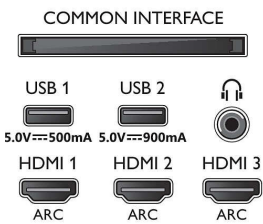

Τηλεόραση Android 4K UHD OLED

P5 AI perfect picture engine Κινηματογραφικός ήχος Dolby Atmos, Ambilight 3 πλευρών, Τηλεόραση Android 164 εκ. (65")

Προδιαγραφές

Ambilight

- Χαρακτηριστικά Ambilight: Ενσωματωμένο Ambilight+Hue, Ambilight για μουσική, Λειτουργία παιχνιδιού, Ανάλογα με το χρώμα του τοίχου, Λειτουργία Lounge, AmbiWakeur, AmbiSleep
- Έκδοση Ambilight: 3 πλευρών

Εικόνα/Οθόνη

- Αναλογία Εικόνας: 16:9
- Μήκος διαγωνίου οθόνης (ίντσες): 65 ίντσες
- Μήκος διαγωνίου οθόνης (μετρικό): 164 εκ.
- Οθόνη: 4K Ultra HD OLED

- Ανάλυση οθόνης: 3840 x 2160
- Picture Engine: P5 AI Perfect Picture Engine
- Βελτίωση εικόνας: Ultra Resolution, Ευρύ χρωματικό φάσμα 99% DCI/P3, Dolby Vision, HDR10+, Perfect Natural Motion, 5700 PPI
- Μήκος διαγωνίου οθόνης (ίντσες): 65 ίντσες

Υποστηριζόμενη ανάλυση οθόνης

- Είσοδοι υπολογιστή σε όλες τις θύρες HDMI: Με υποστήριξη HDR, HDR10+/HLG, Με υποστήριξη HDR, HDR10/ HLG, έως 4K UHD, 3840 x 2160, στα

65OLED805/12

60Hz

- Είσοδοι βίντεο σε όλες τις θύρες HDMI: Υποστήριξη HDR, HDR10/HLG (Hybrid Log Gamma), HDR10+/Dolby Vision, έως 4K UHD 3840 x 2160 στα 60Hz

Δέκτης/Λήψη/Μετάδοση

- Ψηφιακή τηλεόραση: DVB-T/T2/T2-HD/C/S/S2
- Αναπαραγωγή βίντεο: PAL, SECAM
- Υποστήριξη MPEG: MPEG2, MPEG4
- Οδηγός τηλεοπτικού προγράμματος*: Electronic Program Guide 8 ημερών

Connections

Side