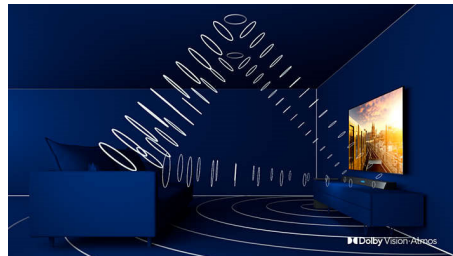

Dolby Vision και Dolby Atmos

Χάρη στην υποστήριξη premium ήχου και μορμά βίντεο Dolby, το περιεχόμενο HDR που παρακολουθείτε προβάλλεται και ακούγεται εκπληκτικά ρεαλιστικό. Είτε πρόκειται για την πιο πρόσφατη σειρά είτε για δίσκο Blu-Ray, θα απολαύσετε αντίθεση, φωτεινότητα και χρώμα που ανταποκρίνεται στην αρχική πρόθεση του σκηνοθέτη ακούγοντας ταυτόχρονα ήχο με εξαιρετική ευκρίνεια, λεπτομέρεια και βάθος.

65OLED805/12

Σχεδίαση

Τηλεχειριστήριο με πίσω κάλυμμα από δέρμα Muirhead και πλήκτρα με οπίσθιο φωτισμό.