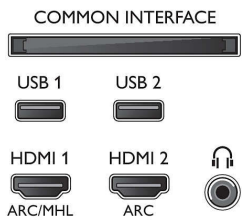

Android TV

- käyttöjärjestelmä: Android™ 6.0 (Marshmallow)
- Esiassennetut sovellukset: Google Play Elokat*, Google Play Musiikki*, Google-haku, YouTube
- Muistin koko (Flash): laajennettavissa USB-muistilla, 16 Gt*

Smart TV -ominaisuudet

- Käyttäjien vuorovaikutus: SimplyShare
- Vuorovaikutteinen televisio: HbbTV
- Ohjelma: TV-ohjelman pysäytystoiminto, USB-

- tallennus*
- SmartTV-sovellukset*: Verkon videokaupat, Aava Internet-selain, Yhteisöpalvelut TV:ssä, Verkko-TV, YouTube
- Helppo asennus: Havaitsee Philips-laitteet automaattisesti, Ohjattu laitteiden liittäminen, Ohjattu verkkoasennus, Ohjattu asetustoiminto
- Helppokäyttöinen: One-stop Smart Menu -painike, Kuvaruutukäyttöopas
- Päivitettävä ohjelmisto: Ohjattu ohjelmiston automaattipäivitys, Päivitettävä ohjelmisto USB:n kautta, Online-laiteohjelmapäivitys
- Näyttöformaatin säätö: Vakio – koko näyttö, Sovita näyttöön, Lisäsäädöt – siirto, Zoomaus, venytys
- Philipsin TV-kaukosäädinsovellus*: Sovellukset, Kanavat, Ohjaus, NowOnTV, TV-opas, Video on Demand
- Kaukosäädin: ja näppäimistö

Multimediasovellukset

- Toistettavat videotiedostot: Säiliötiedostomuodot: AVI, MKV, H264/MPEG-4 AVC, MPEG-1, MPEG-2, MPEG-4, WMV9/VC1, HEVC (H.265), VP9
- Toistettavat musiikkitiedostot: AAC, MP3, WAV, WMA (v2–v9.2), WMA-PRO (v9 ja v10)

Connections

Side